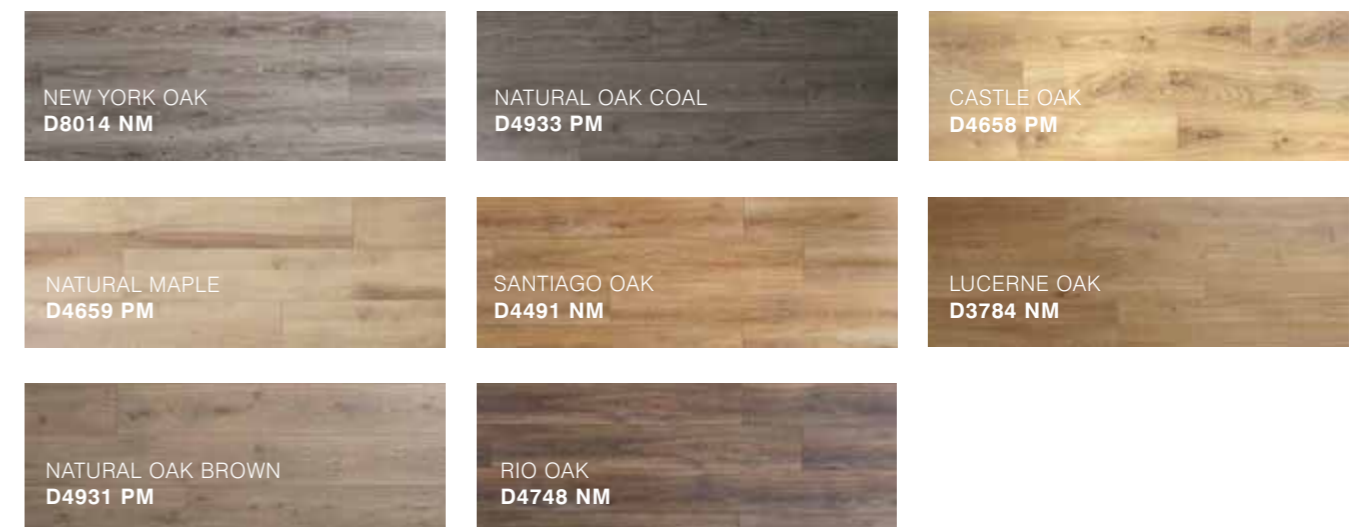

LIBERTY KOLEKSİYONU