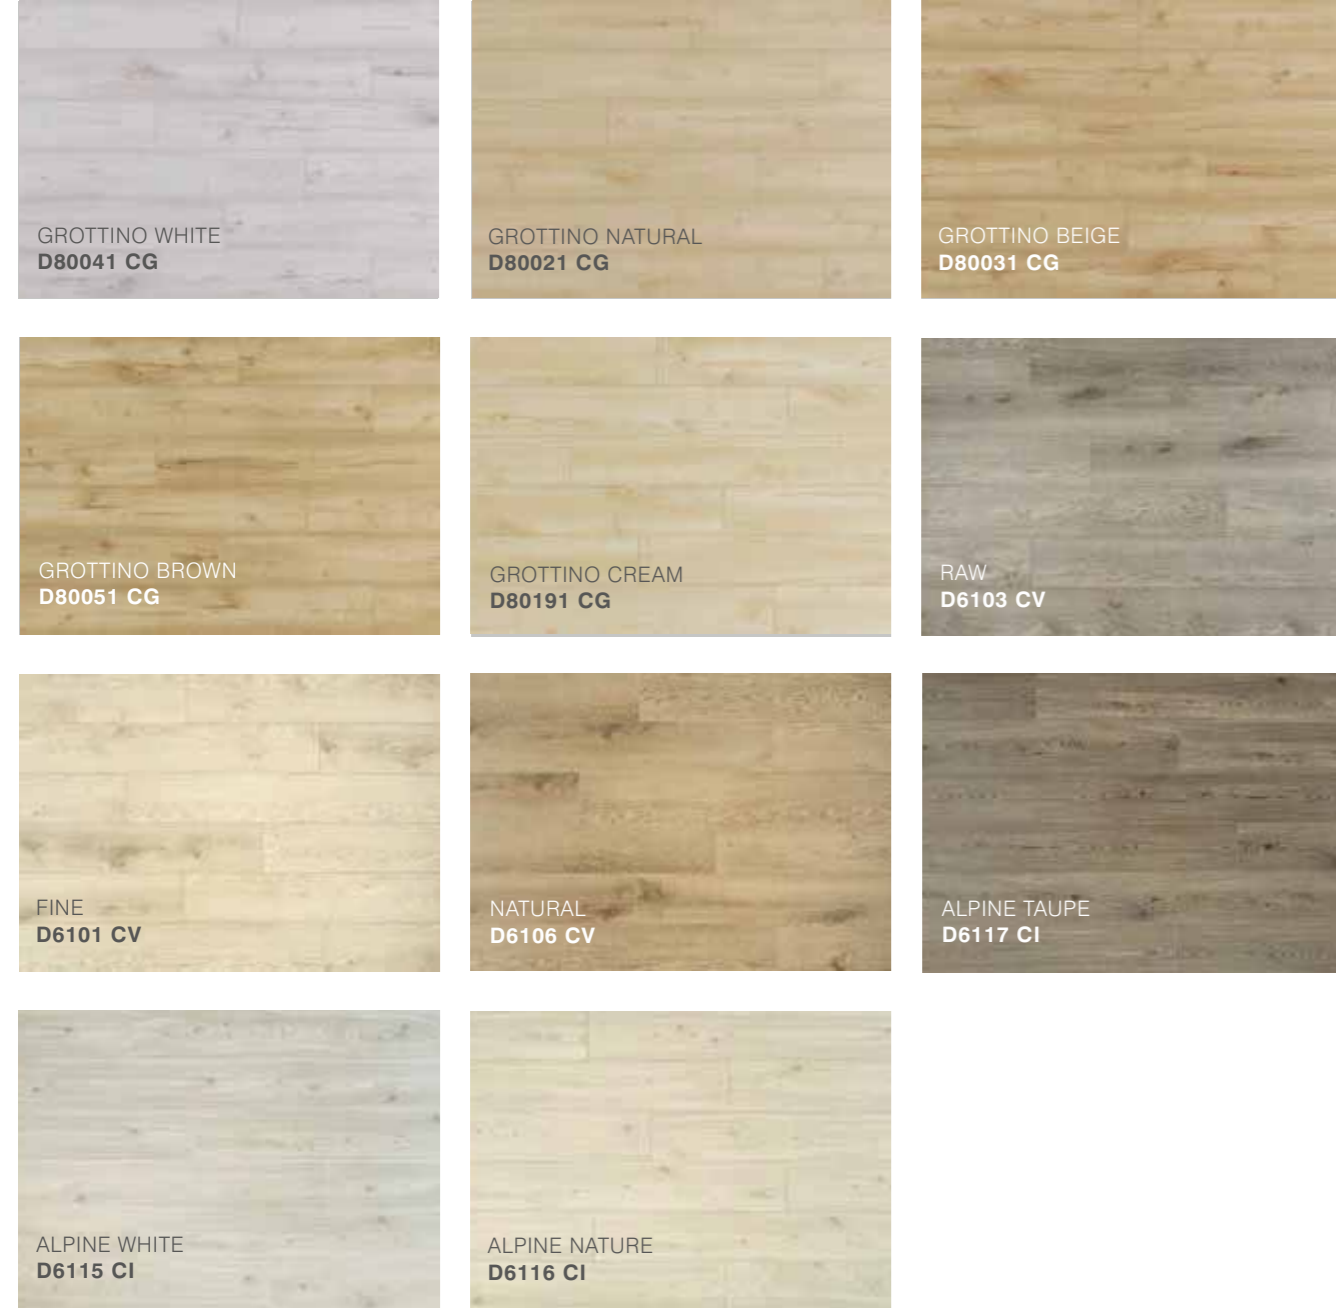

LIBERTY SYNC

KOLEKSİYONU