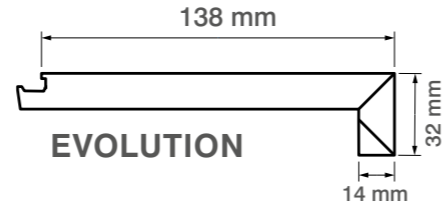

PROFİLLER & SÜPÜRGELİKLER

GRAND SELECTION Origin, Authentic ve Evolution zeminleri ile eşleşen renklerde ürünler mevcuttur

MERDİVEN KENARLIĞI

Merdiven Kenarlığı
Stairnose

Renk Eşleşmesi

Origin: L 2025 mm
Authentic: L 1845 mm