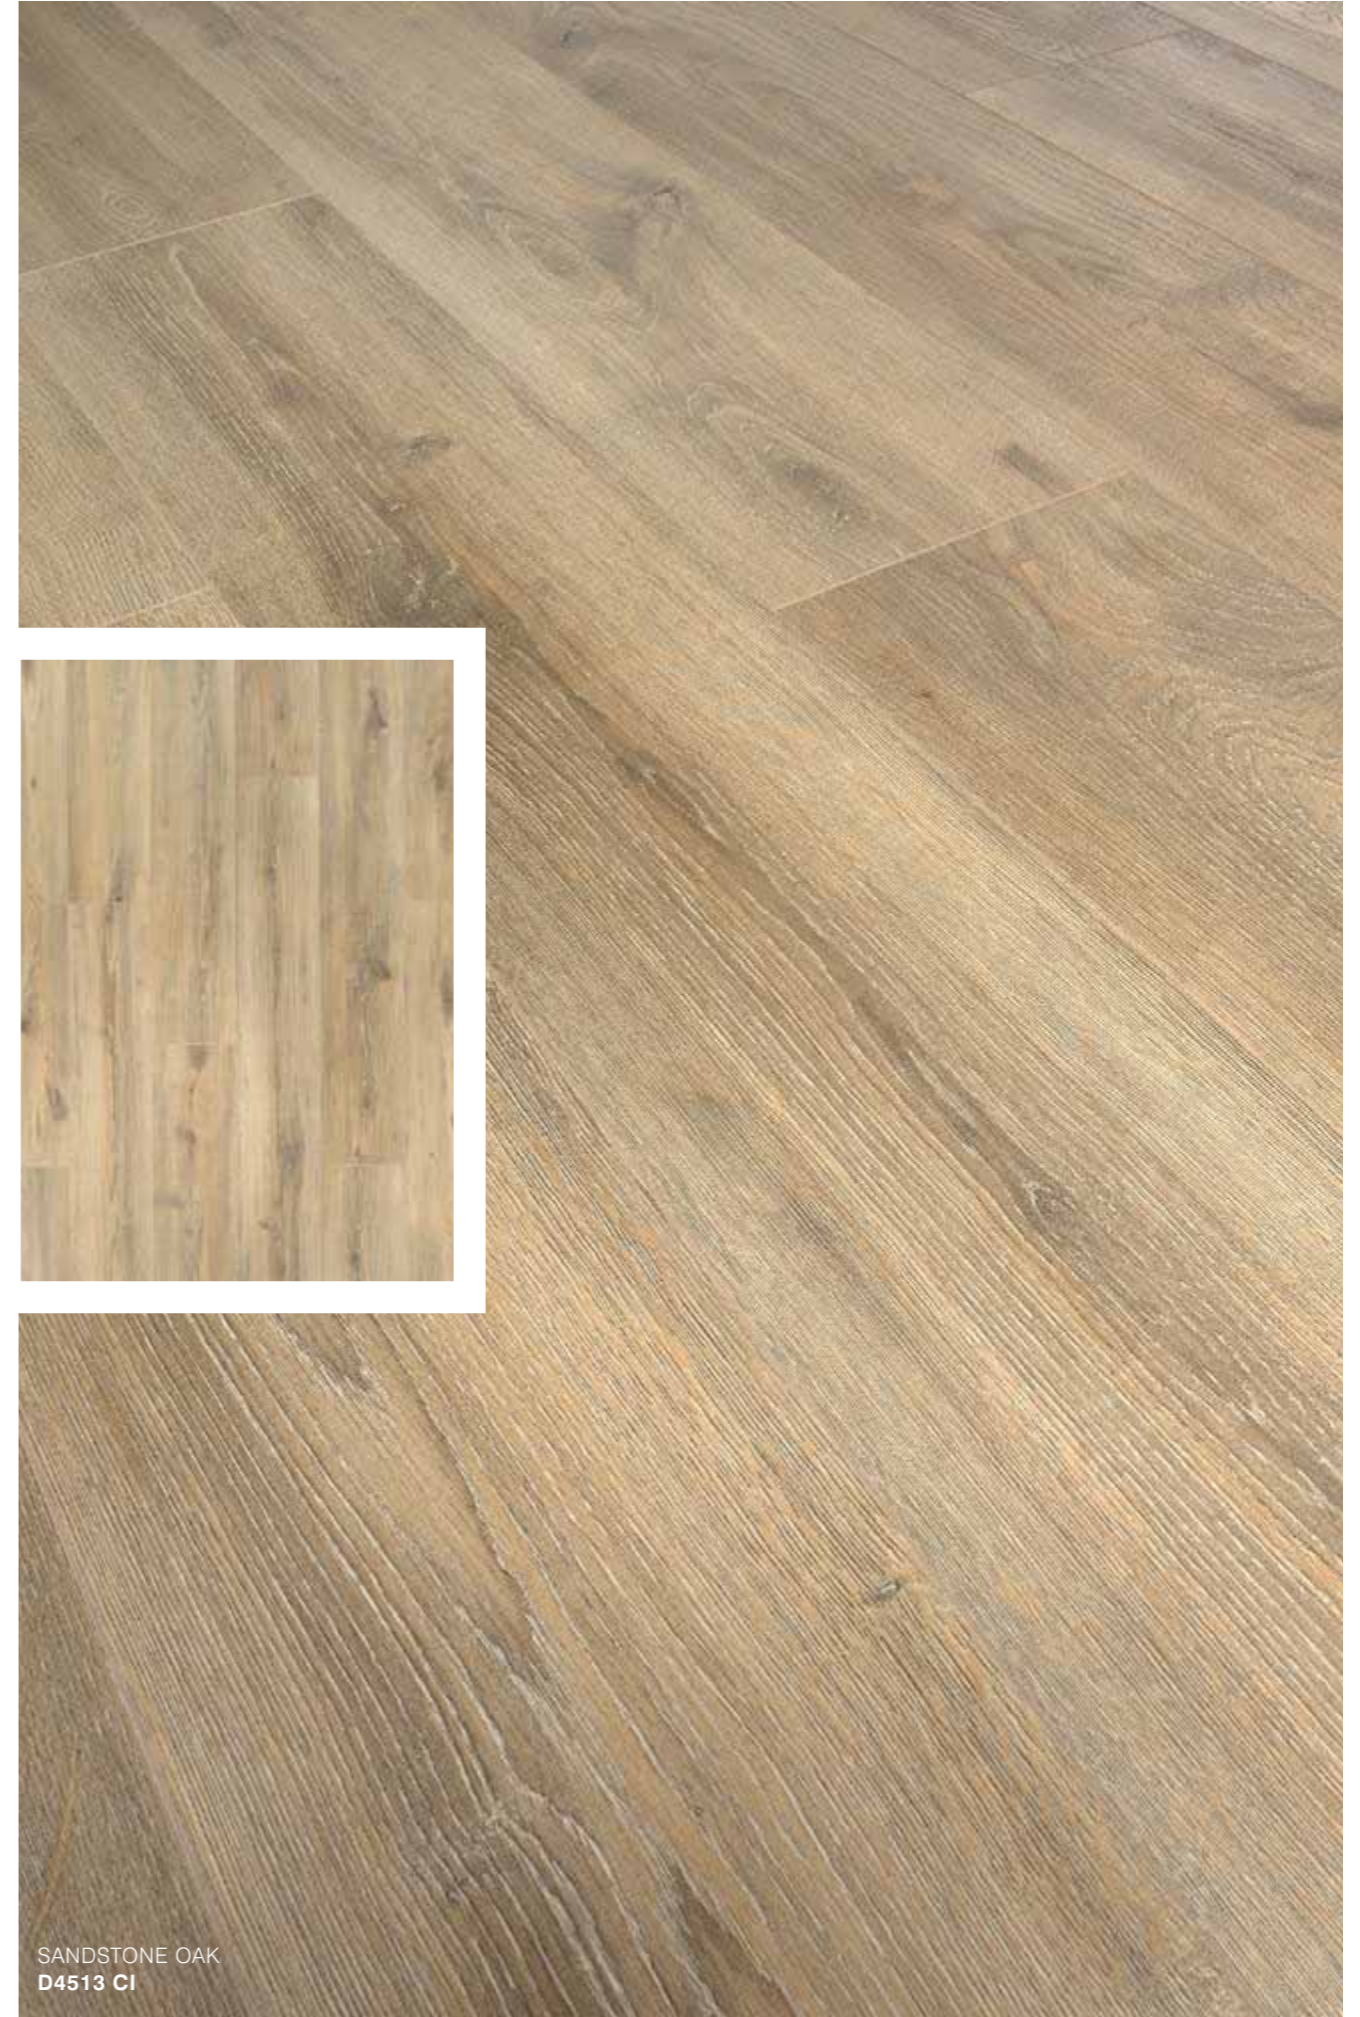

IVORY OAK
D4508 CI

GOLD OAK
D4515 CI

SANDSTONE OAK
D4513 CI

BRONZE OAK
D4516 C1

PEARL OAK
D4511 CI

**ZARİF
& ZAMANSIZ**
günlük kullanım için tasarlandı.

**LIBERTY SYNC
KOLEKSİYONU**

NATURAL
D6106 CV