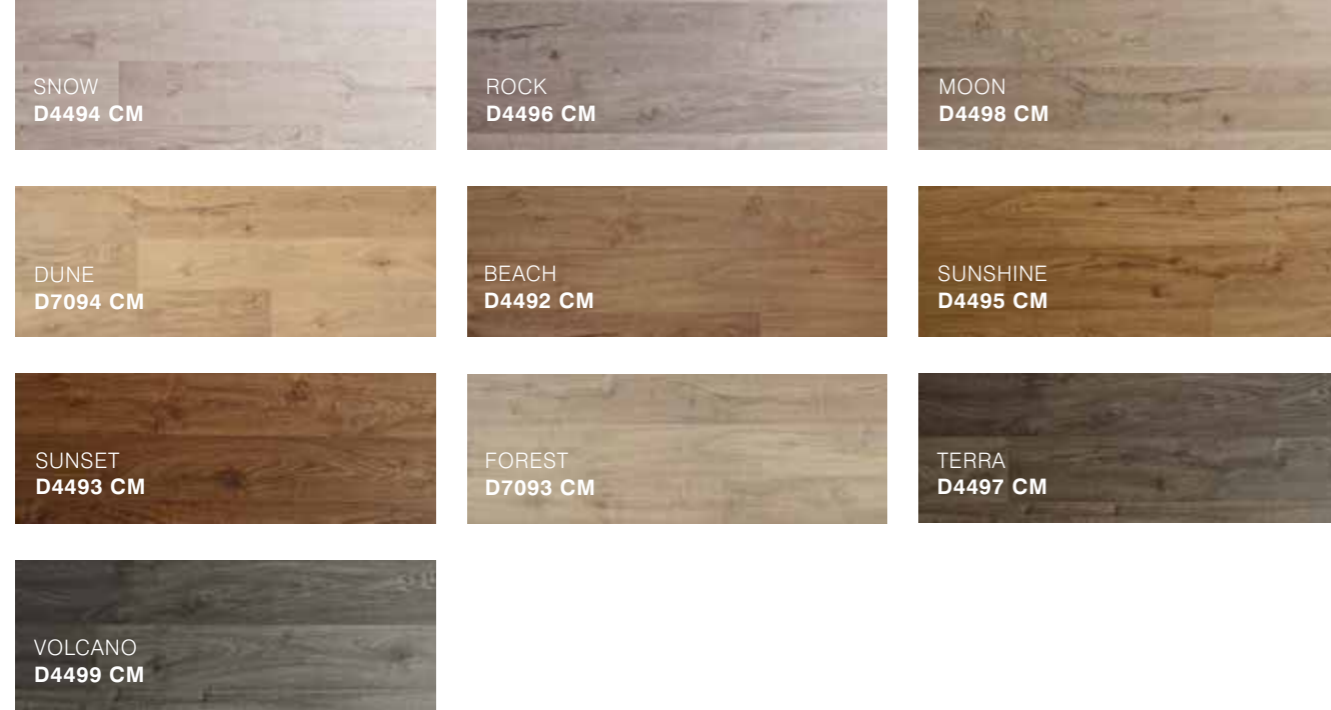

YÜZEY ÇEŞİTLERİ

GENEL BAKIŞ

ORIGIN KOLEKSİYONU