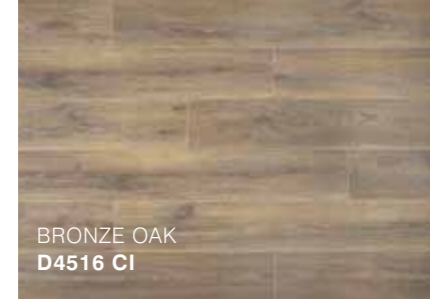

EVOLUTION KOLEKSİYONU