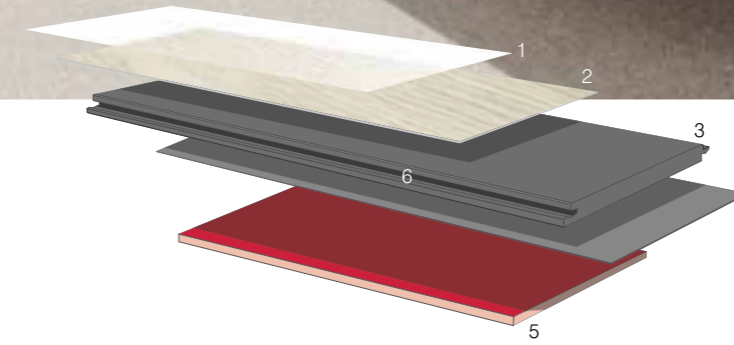

RİJİT ORGANİK ORTA KATMAN

1. **1 DAYANIKLI & ULTRAVİOLE DİRENÇLİ FİLM**
   YOĞUN KULLANIMLA RDA DÖŞEMEYİ KORUR
   HARD-WEARING & UV-RESISTANT FILM
   PROTECT THE FLOOR FOR INTENSIVE USE
2. **2 BASKILI DEKORATİF KATMAN**
   GERÇEKÇİ AĞAÇ DOKUSU
   PRINTED DECORATIVE LAYER
   WITH TRUE TO LIFE TEXTURE LAYER
3. **3 RİJİT ORGANİK ORTA KATMAN**
   YÜKSEK YOĞUNLUK TA VE SUYA DİRENÇLİ
   RIGID ORGANIC CORE
   COMPACT DENSITY AND WATER RESISTANT
4. **4 DENGE KATMANI**
   STABİLİTE VE DAYANIKLILIK İÇİN
   BALANCE LAYER
   FOR STABILITY AND DURABILITY
5. **5 AKUSTİK DÖŞEME ALTLIĞI (AYRI OLARAK)**
   SES YA YILIMINI AZALTIR
   ACOUSTIC UNDERLAY (SEPARATELY)
   REDUCE NOISE TRANSFER AN MAKES IT
   QUIETER TO WALK ON
6. **6 KOLAY MONTAJ İÇİN KLİK SİSTEMİ**
   CLIC SYSTEM FOR AN EASE OF INSTALLATION

TR TERMAL STABİL ORTA KATMAN

Sıkıştırılmış formdaki gri orta katman, bütün GRAND SELECTION ürünlerinde standart olarak bulunur ve fazladan stabilite sağlar. 14x14m (14 mm)'ye kadar alanlarda genişleme contasına veya profile gerek duyulmadan kullanılabilir.

EN THERMALLY STABLE CORE

The highly compact grey core is standard on all GRAND SELECTION products and adds extra stability. Areas up to 14x14m (14 mm) are possible without the need for expansion joints or profiles.