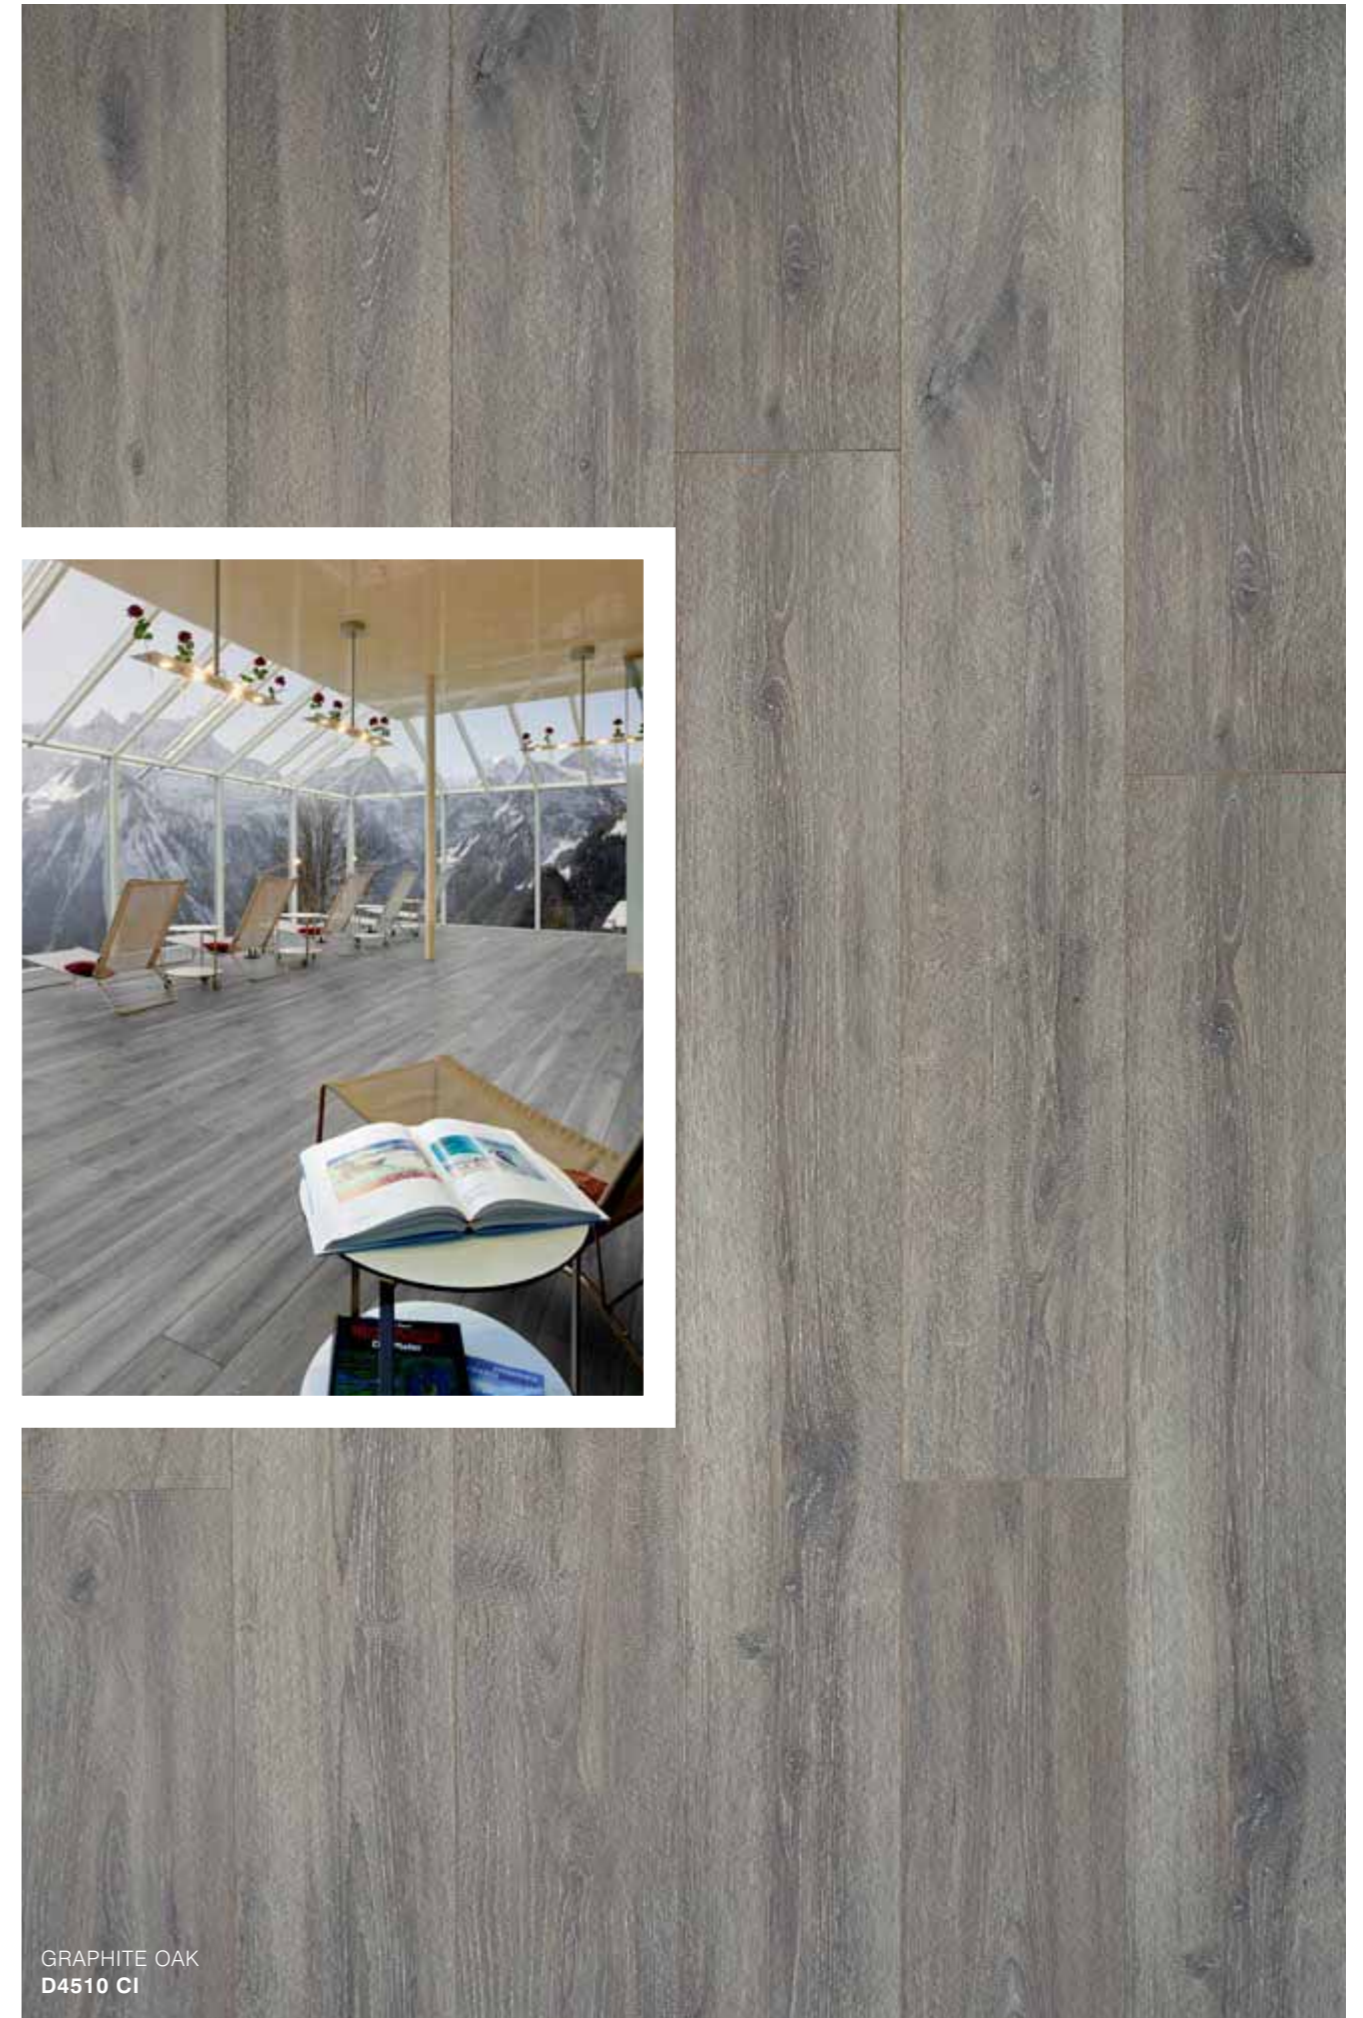

IVORY OAK
D4508 CI

GOLD OAK
D4515 CI

SANDSTONE OAK
D4513 CI

BRONZE OAK
D4516 C1

PEARL OAK
D4511 CI

**ZARİF
& ZAMANSIZ**
günlük kullanım için tasarlandı.

**LIBERTY SYNC
KOLEKSİYONU**

NATURAL
D6106 CV