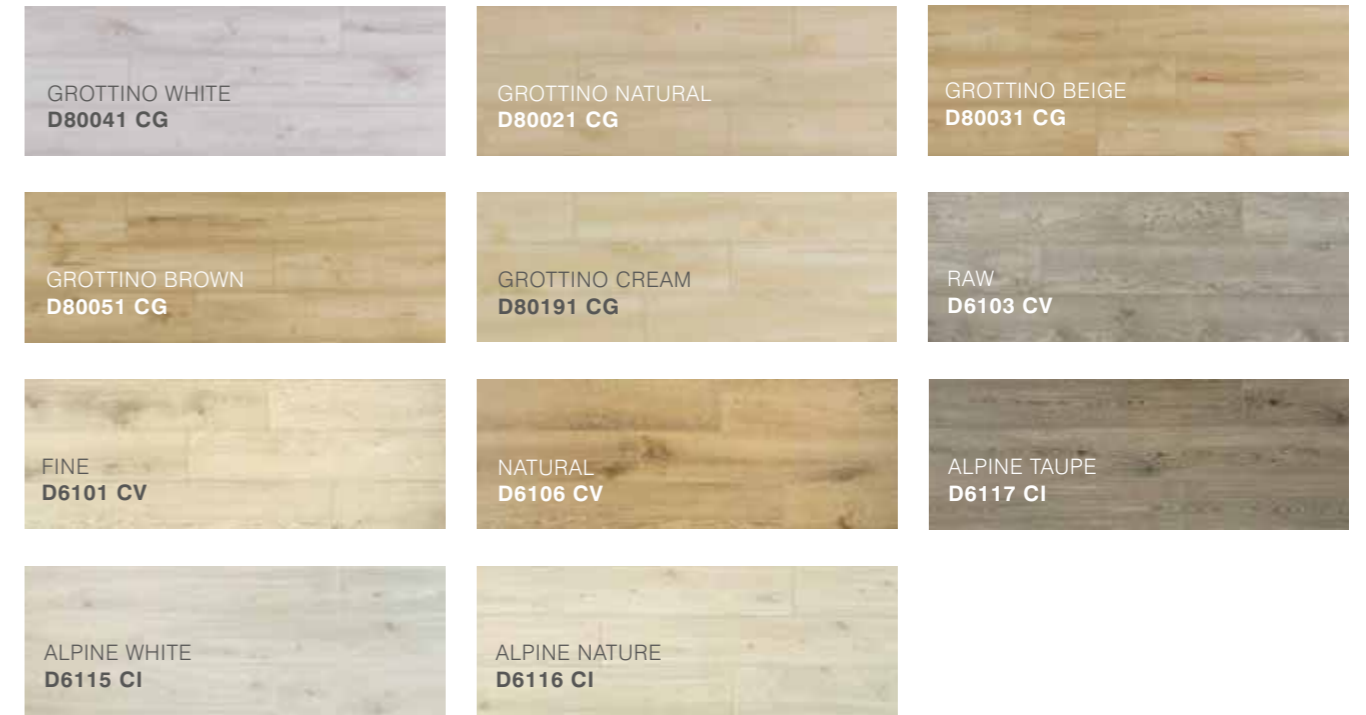

LIBERTY SYNC KOLEKSİYONU