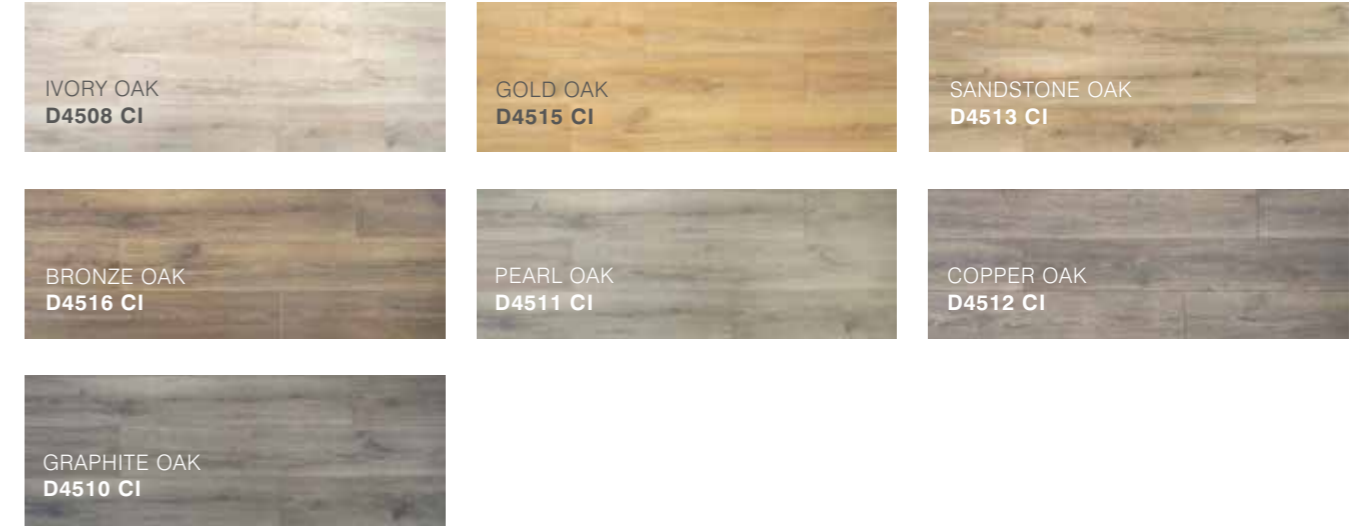

EVOLUTION KOLEKSİYONU