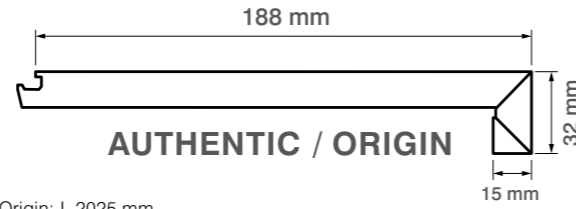

PROFİLLER & SÜPÜRGELİKLER

GRAND SELECTION Origin, Authentic ve Evolution zeminleri ile eşleşen renklerde ürünler mevcuttur

MERDİVEN KENARLIĞI

Merdiven Kenarlığı
Stairnose

Renk Eşleşmesi

Origin: L 2025 mm
Authentic: L 1845 mm