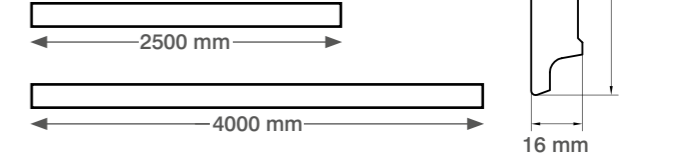

Evolution: L 1380 mm

SÜPÜRGELİK

Süpürgelik
Plinthe

Renk Eşleşmesi

SU GEÇİRMEZ SÜPÜRGELİK

Su geçirmez süpürgelik (RAL 9016)
Plinthe impermeable (RAL 9016)

1

TR PUR su geçirmez tutkal
EN PUR waterproof glue