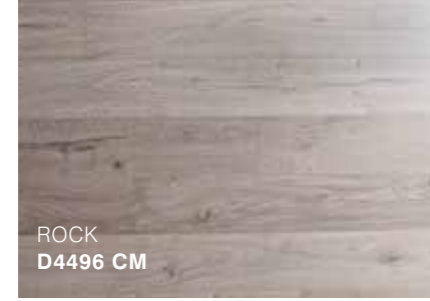

SUNSET
D4493 CM

GRAND ÖLÇÜLER

NATURAL OAK
XXL Plank.

ORIGIN KOLEKSIYONU

BEACH
D4492 CM

ORIGIN KOLEKSİYONU

TR Lamine parkenin masif ve rustik özelliklerini esas alan GRAND SELECTION ORIGIN KOLEKSİYONU, orijinal ağşaba o kadar yakındır ki aradaki farkı uzmanlar bile tespit etmekte zorlanmaktadır.