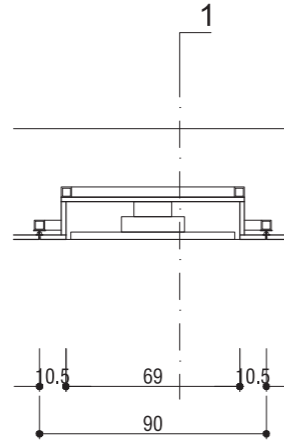

DS-11 Duvar Tipi Entegre TV Ekran Ünitesi

DS-11 Wall Type TV Unit

Strüktür / Structure

Boyutlar / Dimensions: 250 x 900 x 2800 mm

Renk Seçenekleri / Colors: Beyaz & Antrasit / White & Anthracite