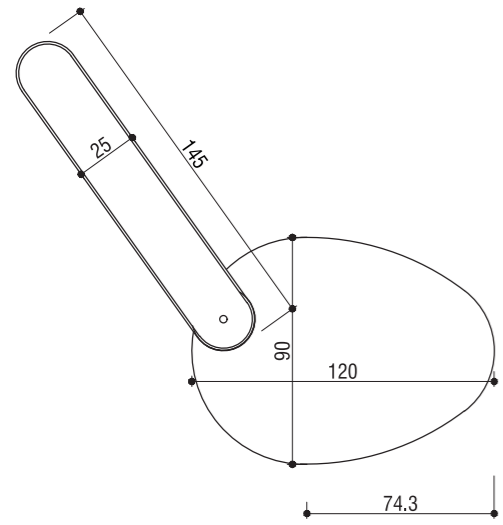

Parke Numuneleri / Parquet Samples

Ürün / Product: Renk ve El Numuneleri / Color & Mini Samples

Miktar / Quantity: 16 adet / 16 pieces

Boyut / Dimension: 180 x 1100 mm

DS-02 Parke Teşhir Ünitesi (Çekmeceli)

Ürün / Product: Renk ve El Numuneleri / Color & Mini Samples

Miktar / Quantity: 20 adet / 20 pieces

Boyut / Dimension: 180 x 850 mm

DS-03 Çekmeceli Parke Teşhir + Plaka Gösterim Ünitesi

DS-03 Parquet Display Unit with Drawers + Plank Display Unit

Strüktür / Structure

Boyutlar / Dimensions: 2500 x 1450 x 900 mm

Renk Seçenekleri / Colors: Beyaz & Antrasit / White & Anthracite

Parke Numuneleri / Parquet Samples

Ürün / Product: Renk ve El Numuneleri / Color & Mini Samples

Miktar / Quantity: 20 adet / 20 pieces

Boyut / Dimension: 180 x 1100 mm

DS-04 Oturma ve Tek Rafı Çekmeceli Parke Teşhir Ünitesi

DS-04 Sitting & Parquet Display Unit with Drawers

Strüktür / Structure

Boyutlar / Dimensions: 1200 x 1250 mm