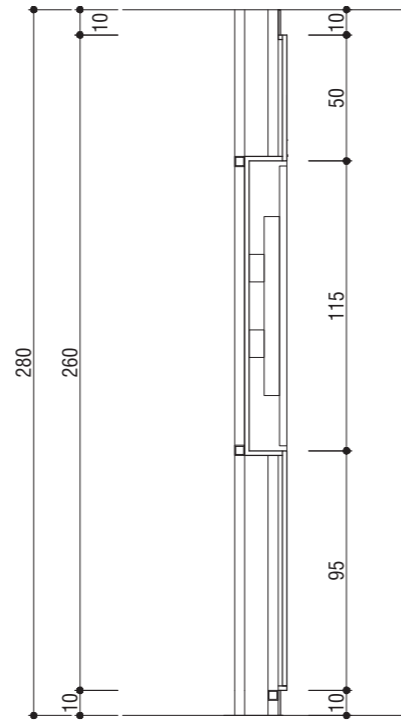

DS-11 Duvar Tipi Entegre TV Ekran Ünitesi

DS-11 Wall Type TV Unit

Strüktür / Structure

Boyutlar / Dimensions: 250 x 900 x 2800 mm

Renk Seçenekleri / Colors: Beyaz & Antrasit / White & Anthracite