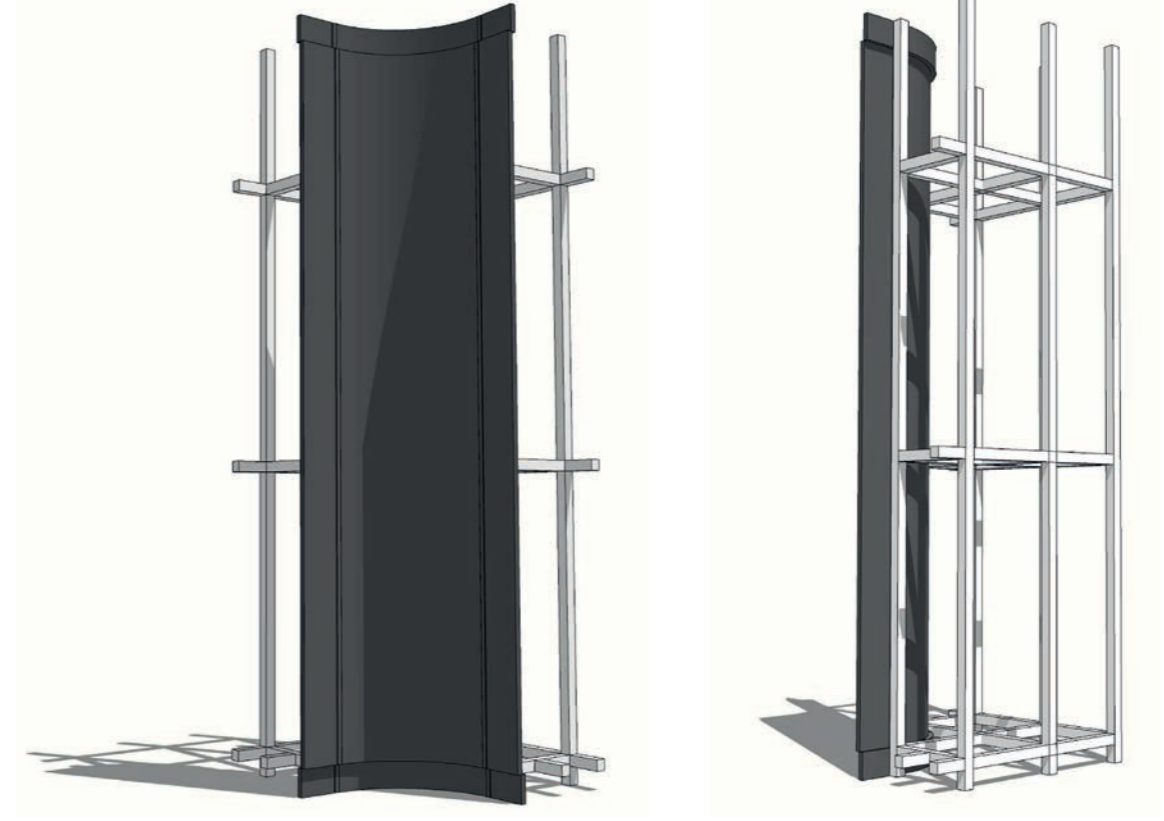

DS-15 İç Köşe Birleşim Duvar Paneli

DS-15 Inner Corner Wall Panel

— Strüktür / Structure

Boyutlar / Dimensions: 420 x 2800 mm*

Renk Seçenekleri / Colors: Beyaz & Antrasit / White & Anthracite

* Ölçüler, mekan boyutlarına göre değişiklik gösterebilir.
* Dimensions can be changed for the space's necessities.