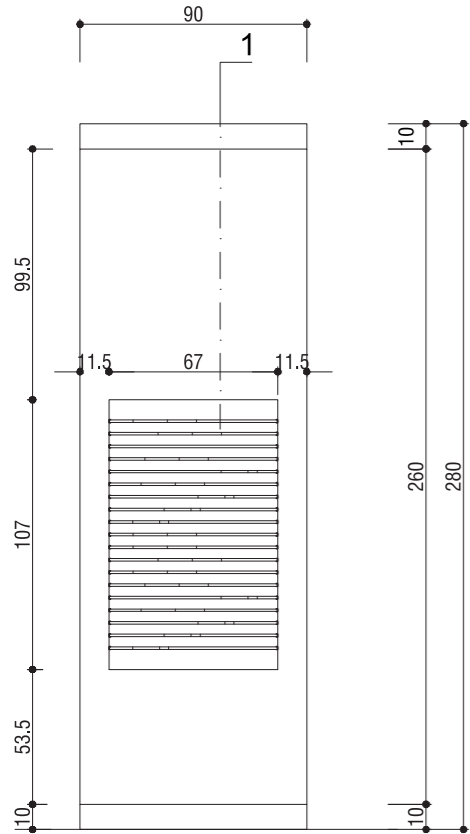

Boyut / Dimension: 300 x 1900 mm

DS-07 Duvar Tipi Parke Numune Teşhir Ünitesi

DS-07 Wall Type Parquet Display Unit

Strüktür / Structure

Boyutlar / Dimensions: 400 x 900 x 2800 mm

Renk Seçenekleri / Colors: Beyaz & Antrasit / White & Anthracite

Parke Numuneleri / Parquet Samples

Ürün / Product: El Numuneleri / Mini Samples

Miktar / Quantity: 8 adet / 8 pieces

Boyut / Dimension: 297 x 297 & 297 x 650 mm

DS-08 Duvar Tipi Parke Kesit Teşhir Ünitesi

DS-08 Wall Type Parquet Section Display Unit

Strüktür / Structure

Boyutlar / Dimensions: 400 x 900 x 2800 mm

Renk Seçenekleri / Colors: Beyaz & Antrasit / White & Anthracite

Parke Numuneleri / Parquet Samples

Boyutlar / Dimensions: 420 x 2800 mm*

Renk Seçenekleri / Colors: Beyaz & Antrasit / White & Anthracite

* Ölçüler, mekan boyutlarına göre değişiklik gösterebilir.
* Dimensions can be changed for the space's necessities.