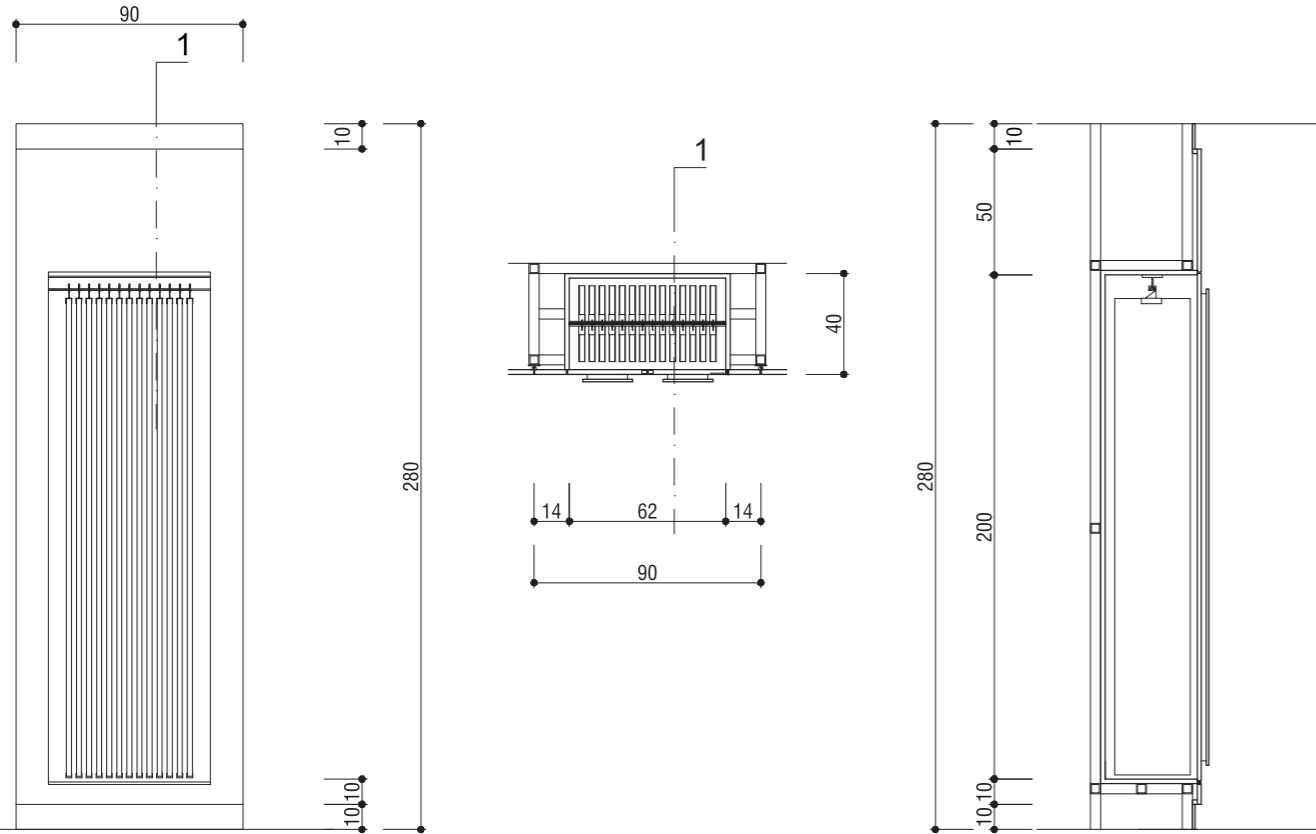

Parke Numuneleri / Parquet Samples

Ürün / Product: Marquetry, Chevron, Herringbone

Miktar / Quantity: 8 adet / 8 pieces

Boyut / Dimension: 600 x 1800 mm

DS-06 Duvar Tipi Parke Teşhir Ünitesi (Askılı)

DS-06 Wall Type Parquet Display Unit (with Hang)