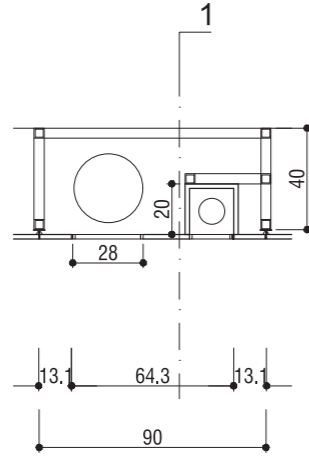

Boyut / Dimension: 300 x 1900 mm

DS-07 Duvar Tipi Parke Numune Teşhir Ünitesi

DS-07 Wall Type Parquet Display Unit

Strüktür / Structure

Boyutlar / Dimensions: 400 x 900 x 2800 mm

Renk Seçenekleri / Colors: Beyaz & Antrasit / White & Anthracite

DS-08 Wall Type Parquet Section Display Unit

Strüktür / Structure

Boyutlar / Dimensions: 400 x 900 x 2800 mm

Renk Seçenekleri / Colors: Beyaz & Antrasit / White & Anthracite

Parke Numuneleri / Parquet Samples

Ürün / Product: Plank

Miktar / Quantity: 14 adet / 14 pieces

Boyut / Dimension: 300 x 1900 mm

DS-09 Duvar Tipi Ödül Sergileme Ünitesi

DS-09 Wall Type Award Display Unit

Strüktür / Structure

Boyutlar / Dimensions: 400 x 900 x 2800 mm

Renk Seçenekleri / Colors: Beyaz & Antrasit / White & Anthracite

DS-10 Duvar Tipi Entegre Su Sebili + Çöp Ünitesi

DS-10 Wall Type Water Dispenser + Trash Unit

Strüktür / Structure

Boyutlar / Dimensions: 400 x 900 x 2800 mm