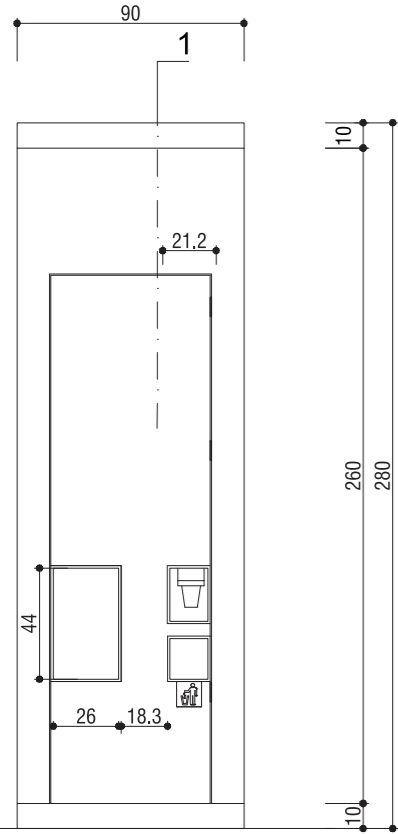

DS-10 Duvar Tipi Entegre Su Sebili + Çöp Ünitesi

DS-10 Wall Type Water Dispenser + Trash Unit

Strüktür / Structure

Boyutlar / Dimensions: 400 x 900 x 2800 mm

Renk Seçenekleri / Colors: Beyaz & Antrasit / White & Anthracite