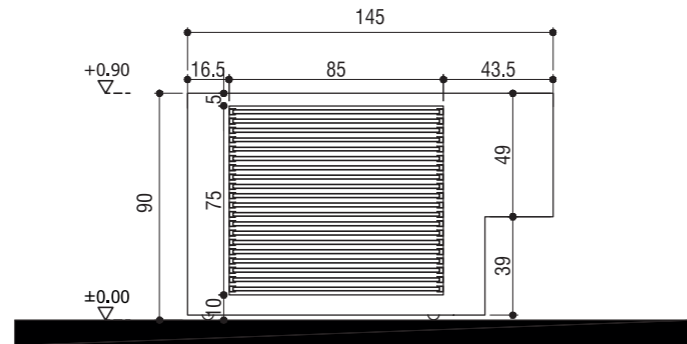

DS-02 Parke Teşhir Ünitesi (Çekmeceli)

DS-02 Parquet Display Unit (with Drawers)

Strüktür / Structure

Boyutlar / Dimensions: 500 x 1450 x 900 mm

Renk Seçenekleri / Colors: Beyaz & Antrasit / White & Anthracite

Parke Numuneleri / Parquet Samples

Ürün / Product: Renk ve El Numuneleri / Color & Mini Samples

Miktar / Quantity: 20 adet / 20 pieces

Boyut / Dimension: 180 x 850 mm