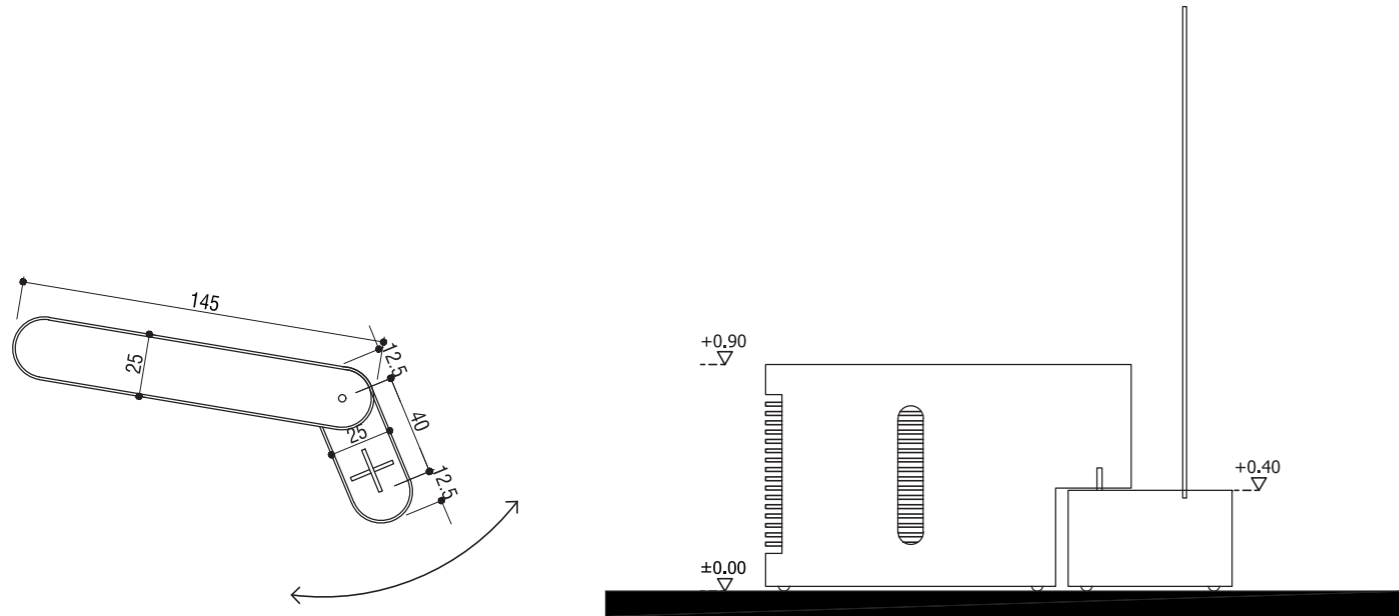

Ürün / Product: Renk ve El Numuneleri / Color & Mini Samples

Miktar / Quantity: 20 adet / 20 pieces

Boyut / Dimension: 180 x 850 mm

DS-03 Çekmeceli Parke Teşhir + Plaka Gösterim Ünitesi

DS-03 Parquet Display Unit with Drawers + Plank Display Unit

Strüktür / Structure

Boyutlar / Dimensions: 2500 x 1450 x 900 mm

Renk Seçenekleri / Colors: Beyaz & Antrasit / White & Anthracite

Parke Numuneleri / Parquet Samples

Ürün / Product: Renk ve El Numuneleri / Color & Mini Samples