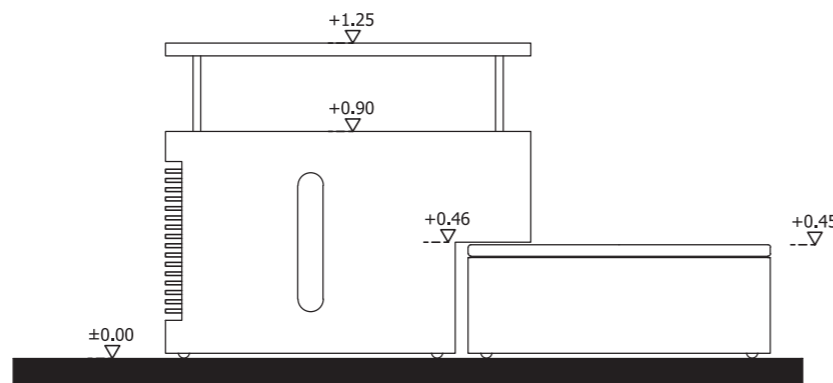

DS-04 Oturma ve Tek Rafı Çekmeceli Parke Teşhir Ünitesi

DS-04 Sitting & Parquet Display Unit with Drawers

Strüktür / Structure

Boyutlar / Dimensions: 1200 x 1250 mm

Renk Seçenekleri / Colors: Beyaz & Antrasit / White & Anthracite

Parke Numuneleri / Parquet Samples

Ürün / Product: Renk ve El Numuneleri / Color & Mini Samples

Miktar / Quantity: 20 adet / 20 pieces

Boyut / Dimension: 180 x 1100 mm