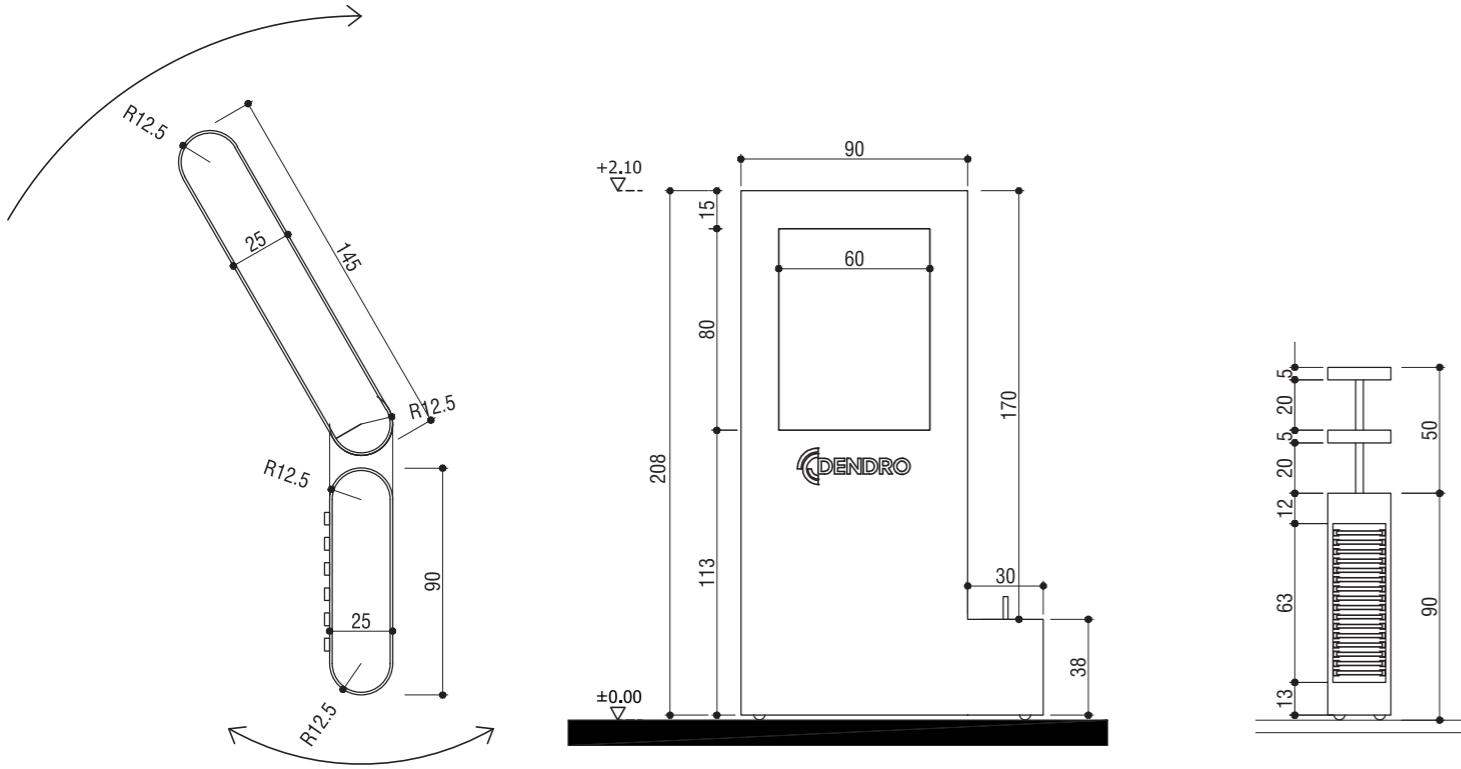

Bayi Stant Modülleri *Display Modules*

DS-01 Totem ve Parke Teşhir Ünitesi

DS-01 Signboard & Parquet Display Unit

Strüktür / Structure

Boyutlar / Dimensions: 2500 x 900 x 2100 mm

Renk Seçenekleri / Colors: Beyaz & Antrasit / White & Anthracite

DS-02 Parquet Display Unit (with Drawers)

Strüktür / Structure

Boyutlar / Dimensions: 500 x 1450 x 900 mm

Renk Seçenekleri / Colors: Beyaz & Antrasit / White & Anthracite

Parke Numuneleri / Parquet Samples

Ürün / Product: Renk ve El Numuneleri / Color & Mini Samples

Miktar / Quantity: 20 adet / 20 pieces

Boyut / Dimension: 180 x 850 mm

DS-03 Çekmeceli Parke Teşhir + Plaka Gösterim Ünitesi

DS-03 Parquet Display Unit with Drawers + Plank Display Unit

Ürün / Product: Plank

Miktar / Quantity: 14 adet / 14 pieces

Boyut / Dimension: 300 x 1900 mm

DS-09 Duvar Tipi Ödül Sergileme Ünitesi

DS-09 Wall Type Award Display Unit

Strüktür / Structure

Boyutlar / Dimensions: 400 x 900 x 2800 mm