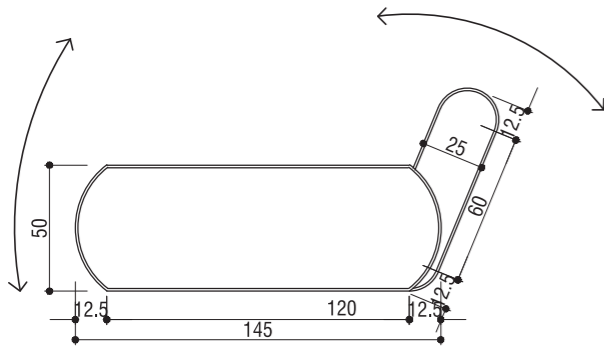

DS-02 Parquet Display Unit (with Drawers)

Strüktür / Structure

Boyutlar / Dimensions: 500 x 1450 x 900 mm

Renk Seçenekleri / Colors: Beyaz & Antrasit / White & Anthracite

Parke Numuneleri / Parquet Samples

Ürün / Product: Renk ve El Numuneleri / Color & Mini Samples

Miktar / Quantity: 20 adet / 20 pieces

Boyut / Dimension: 180 x 850 mm

DS-03 Çekmeceli Parke Teşhir + Plaka Gösterim Ünitesi

DS-03 Parquet Display Unit with Drawers + Plank Display Unit

Strüktür / Structure

Boyutlar / Dimensions: 2500 x 1450 x 900 mm

Renk Seçenekleri / Colors: Beyaz & Antrasit / White & Anthracite

Parke Numuneleri / Parquet Samples

Ürün / Product: Renk ve El Numuneleri / Color & Mini Samples

Miktar / Quantity: 20 adet / 20 pieces

Boyut / Dimension: 180 x 1100 mm

DS-04 Oturma ve Tek Rafı Çekmeceli Parke Teşhir Ünitesi

DS-04 Sitting & Parquet Display Unit with Drawers

Strüktür / Structure

Boyutlar / Dimensions: 1200 x 1250 mm