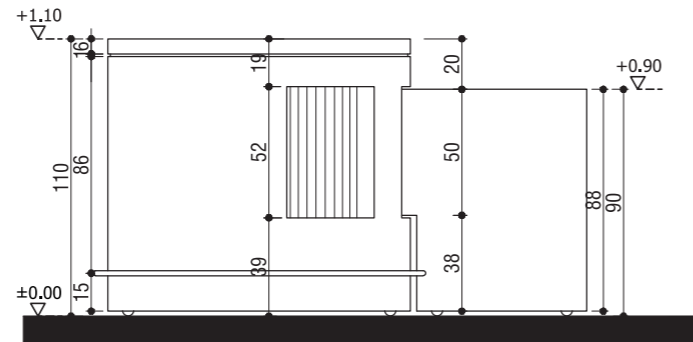

DS-12 Duvar Tipi Toplantı Masası

DS-12 Wall Type Meeting Table

— Strüktür / Structure

Boyutlar / Dimensions: 1200 x 1100 mm

Renk Seçenekleri / Colors: Beyaz & Antrasit / White & Anthracite

DS-13 Orta Alan için Toplantı Masası

DS-13 Meeting Table

— Strüktür / Structure

Boyutlar / Dimensions: 1200 x 1100 mm

Renk Seçenekleri / Colors: Beyaz & Antrasit / White & Anthracite

DS-14 Dış Köşe Birleşim Duvar Paneli

DS-14 Outer Corner Wall Panel

— Strüktür / Structure

Boyutlar / Dimensions: 420 x 2800 mm*

Renk Seçenekleri / Colors: Beyaz & Antrasit / White & Anthracite

DS-15 İç Köşe Birleşim Duvar Paneli

DS-15 Inner Corner Wall Panel

— Strüktür / Structure