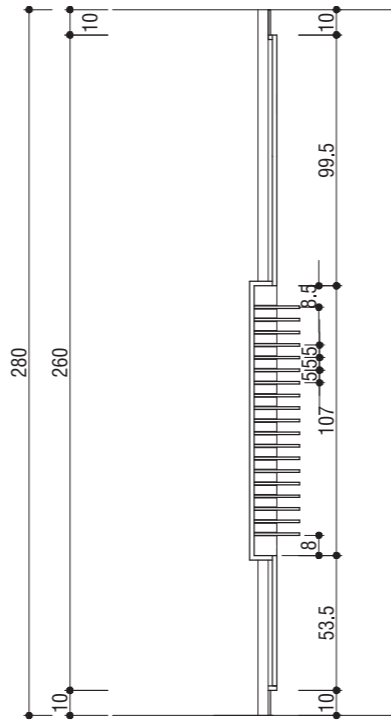

Boyut / Dimension: 300 x 1900 mm

DS-07 Duvar Tipi Parke Numune Teşhir Ünitesi

DS-07 Wall Type Parquet Display Unit

Strüktür / Structure

Boyutlar / Dimensions: 400 x 900 x 2800 mm

Renk Seçenekleri / Colors: Beyaz & Antrasit / White & Anthracite

Parke Numuneleri / Parquet Samples

Ürün / Product: El Numuneleri / Mini Samples

Miktar / Quantity: 8 adet / 8 pieces

Boyut / Dimension: 297 x 297 & 297 x 650 mm

DS-08 Duvar Tipi Parke Kesit Teşhir Ünitesi

DS-08 Wall Type Parquet Section Display Unit

Strüktür / Structure

Boyutlar / Dimensions: 400 x 900 x 2800 mm

Renk Seçenekleri / Colors: Beyaz & Antrasit / White & Anthracite

Parke Numuneleri / Parquet Samples

Boyutlar / Dimensions: 420 x 2800 mm*

Renk Seçenekleri / Colors: Beyaz & Antrasit / White & Anthracite

* Ölçüler, mekan boyutlarına göre değişiklik gösterebilir.
* Dimensions can be changed for the space's necessities.