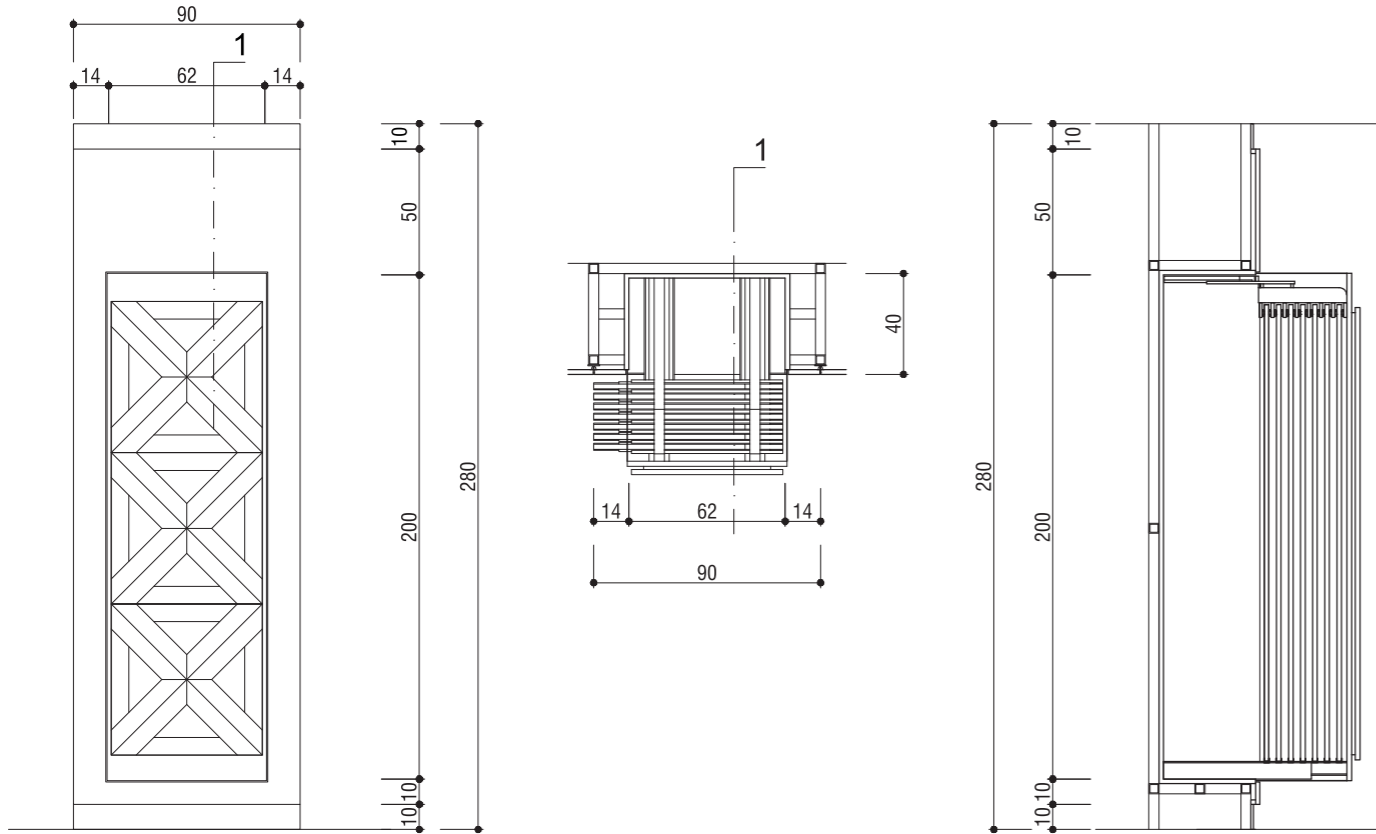

DS-05 Duvar Tipi Parke Teşhir Ünitesi (Raylı)

DS-05 Wall Type Parquet Display Unit (with Rail)

Strüktür / Structure

Boyutlar / Dimensions: 400 x 900 x 2800 mm

Renk Seçenekleri / Colors: Beyaz & Antrasit / White & Anthracite