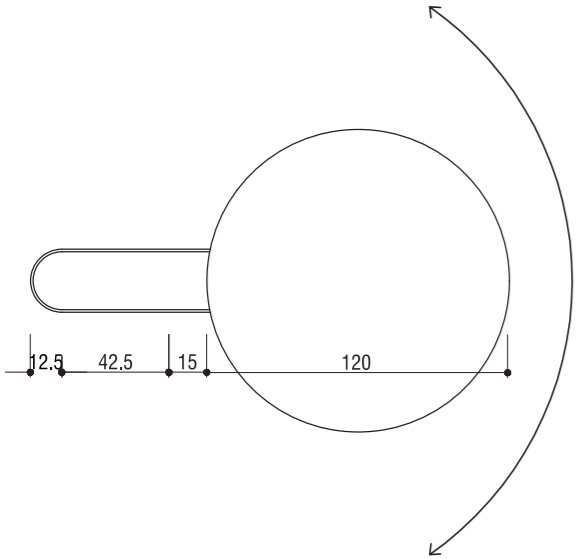

DS-12 Duvar Tipi Toplantı Masası

DS-12 Wall Type Meeting Table

— Strüktür / Structure

Boyutlar / Dimensions: 1200 x 1100 mm

Renk Seçenekleri / Colors: Beyaz & Antrasit / White & Anthracite

DS-13 Orta Alan için Toplantı Masası

DS-13 Meeting Table

— Strüktür / Structure

Boyutlar / Dimensions: 1200 x 1100 mm

Renk Seçenekleri / Colors: Beyaz & Antrasit / White & Anthracite

DS-14 Dış Köşe Birleşim Duvar Paneli

DS-14 Outer Corner Wall Panel