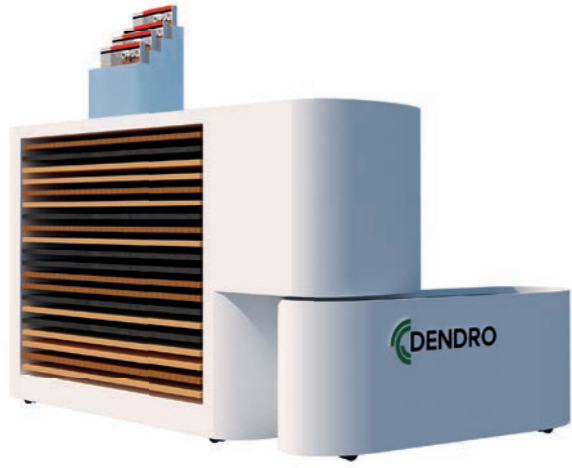

DS-02 Parke Teşhir Ünitesi (Çekmeceli)

DS-02 Parquet Display Unit (with Drawers)

Strüktür / Structure

Boyutlar / Dimensions: 500 x 1450 x 900 mm

Renk Seçenekleri / Colors: Beyaz & Antrasit / White & Anthracite

Parke Numuneleri / Parquet Samples

Ürün / Product: Renk ve El Numuneleri / Color & Mini Samples

Miktar / Quantity: 20 adet / 20 pieces

Boyut / Dimension: 180 x 850 mm