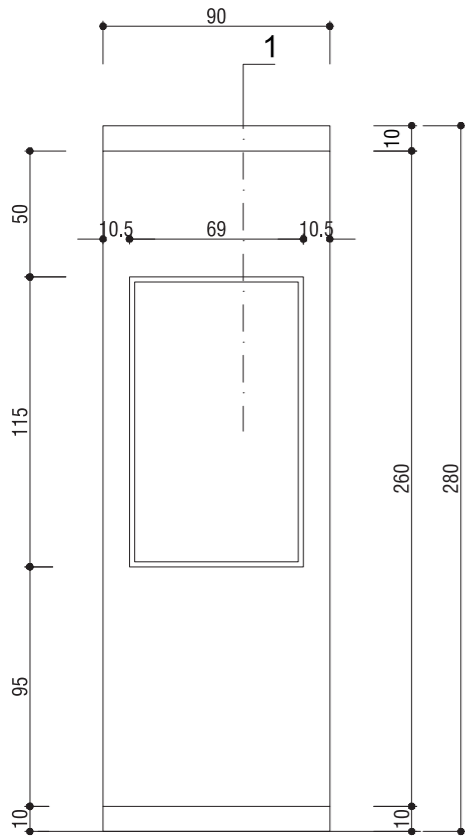

DS-11 Duvar Tipi Entegre TV Ekran Ünitesi

DS-11 Wall Type TV Unit

Strüktür / Structure

Boyutlar / Dimensions: 250 x 900 x 2800 mm

Renk Seçenekleri / Colors: Beyaz & Antrasit / White & Anthracite