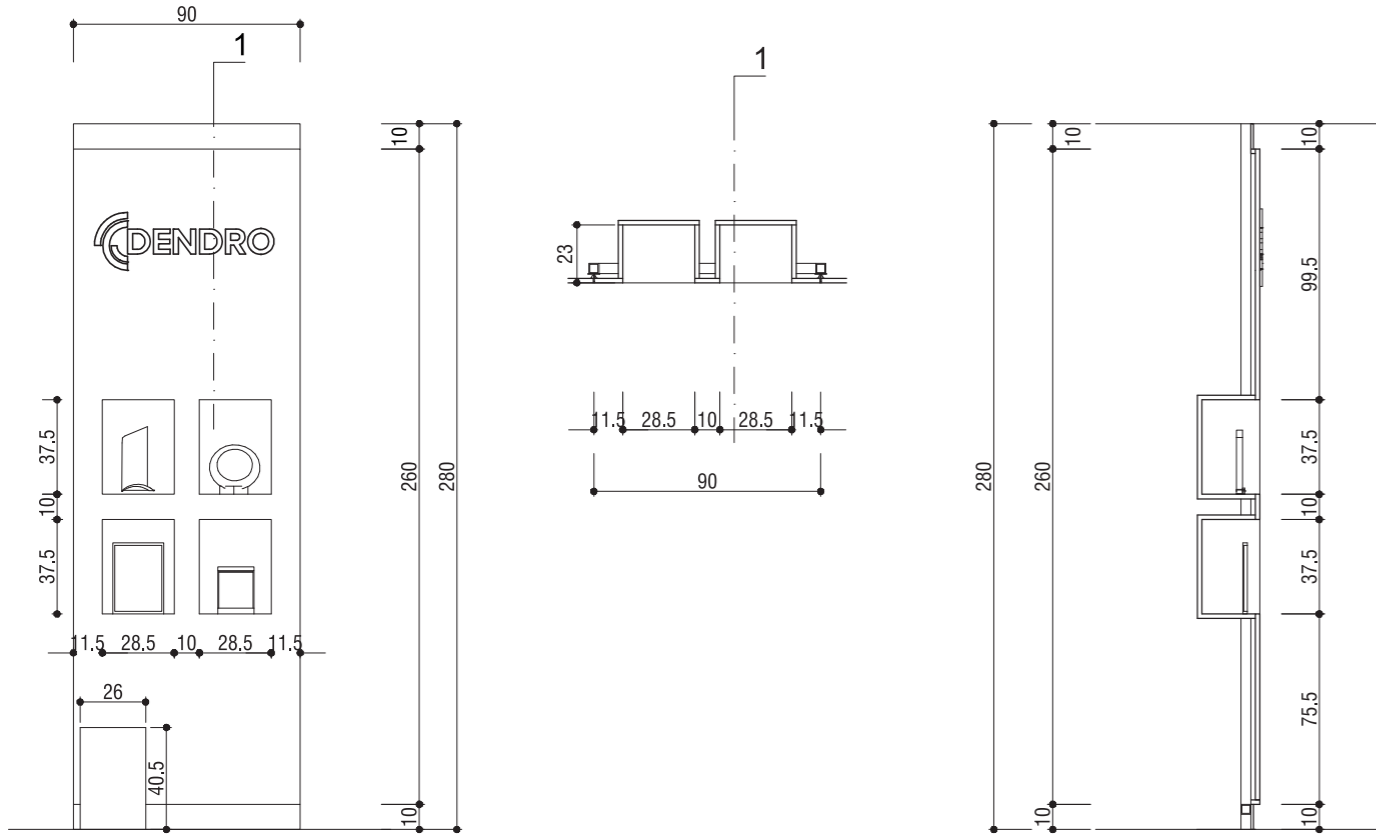

DS-08 Wall Type Parquet Section Display Unit

Strüktür / Structure

Boyutlar / Dimensions: 400 x 900 x 2800 mm

Renk Seçenekleri / Colors: Beyaz & Antrasit / White & Anthracite

Parke Numuneleri / Parquet Samples

Ürün / Product: Plank

Miktar / Quantity: 14 adet / 14 pieces

Boyut / Dimension: 300 x 1900 mm

DS-09 Duvar Tipi Ödül Sergileme Ünitesi

DS-09 Wall Type Award Display Unit

Strüktür / Structure

Boyutlar / Dimensions: 400 x 900 x 2800 mm

DS-13 Meeting Table

— Strüktür / Structure

Boyutlar / Dimensions: 1200 x 1100 mm

Renk Seçenekleri / Colors: Beyaz & Antrasit / White & Anthracite

DS-14 Dış Köşe Birleşim Duvar Paneli

DS-14 Outer Corner Wall Panel

Boyutlar / Dimensions: 420 x 2800 mm*

Renk Seçenekleri / Colors: Beyaz & Antrasit / White & Anthracite

* Ölçüler, mekan boyutlarına göre değişiklik gösterebilir.
* Dimensions can be changed for the space's necessities.