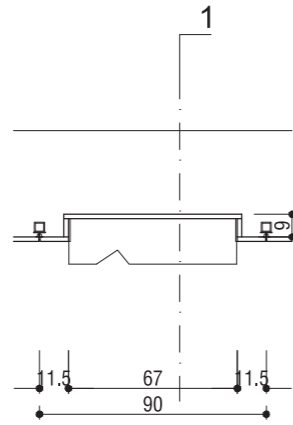

Boyut / Dimension: 300 x 1900 mm

DS-07 Duvar Tipi Parke Numune Teşhir Ünitesi

DS-07 Wall Type Parquet Display Unit

Strüktür / Structure

Boyutlar / Dimensions: 400 x 900 x 2800 mm

Renk Seçenekleri / Colors: Beyaz & Antrasit / White & Anthracite

Parke Numuneleri / Parquet Samples

Ürün / Product: El Numuneleri / Mini Samples

Miktar / Quantity: 8 adet / 8 pieces

Boyut / Dimension: 297 x 297 & 297 x 650 mm

DS-08 Duvar Tipi Parke Kesit Teşhir Ünitesi

DS-08 Wall Type Parquet Section Display Unit

Strüktür / Structure

Boyutlar / Dimensions: 400 x 900 x 2800 mm

Renk Seçenekleri / Colors: Beyaz & Antrasit / White & Anthracite

Parke Numuneleri / Parquet Samples