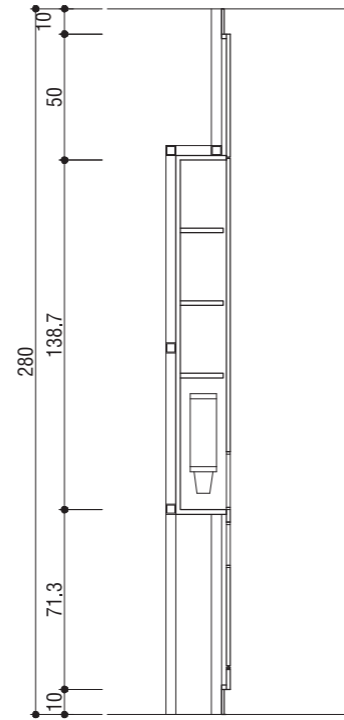

DS-10 Duvar Tipi Entegre Su Sebili + Çöp Ünitesi

DS-10 Wall Type Water Dispenser + Trash Unit

Strüktür / Structure

Boyutlar / Dimensions: 400 x 900 x 2800 mm

Renk Seçenekleri / Colors: Beyaz & Antrasit / White & Anthracite