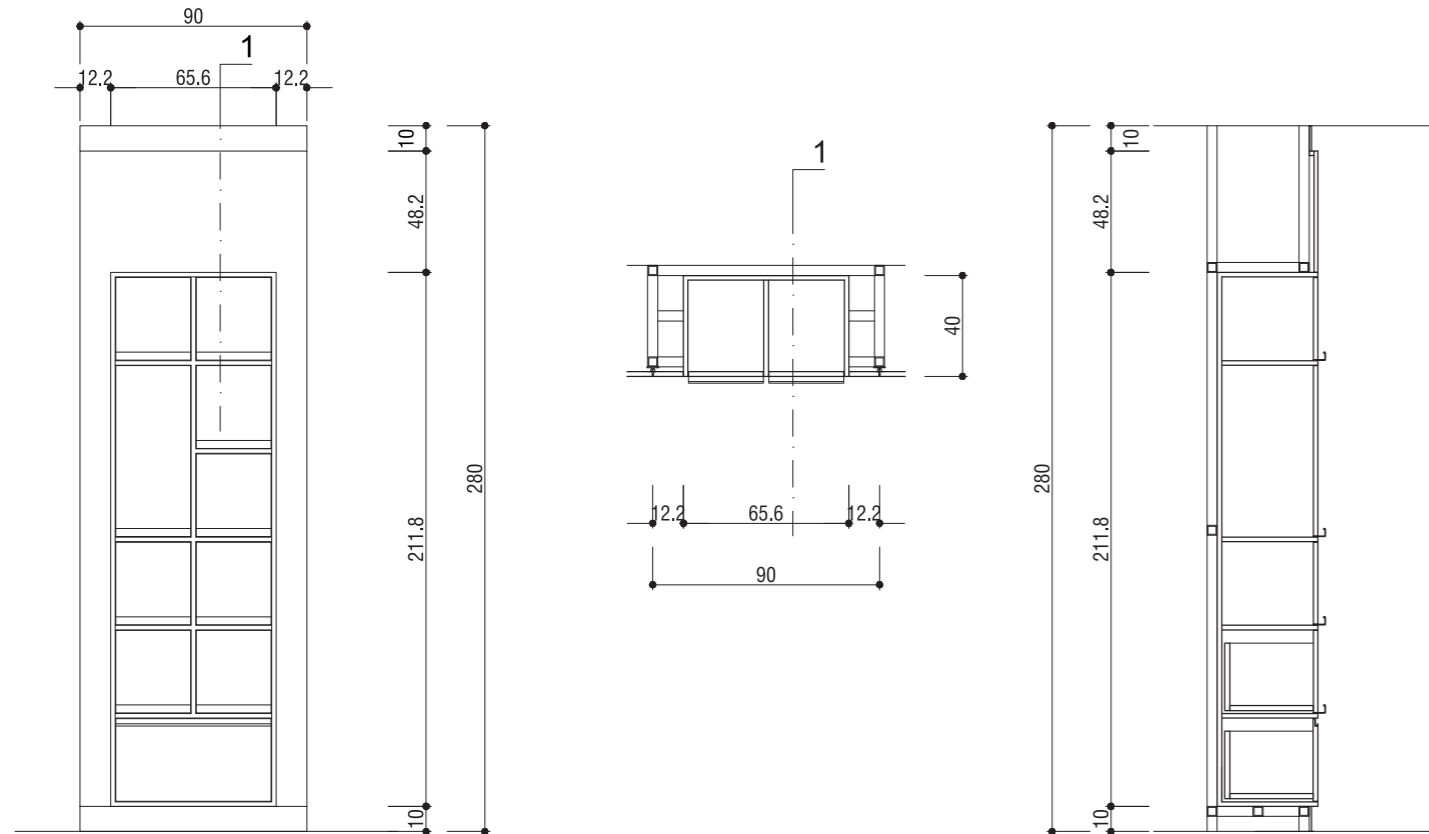

Strüktür / Structure

Boyutlar / Dimensions: 400 x 900 x 2800 mm

Renk Seçenekleri / Colors: Beyaz & Antrasit / White & Anthracite

Parke Numuneleri / Parquet Samples

Ürün / Product: Plank

Miktar / Quantity: 14 adet / 14 pieces

Boyut / Dimension: 300 x 1900 mm

DS-07 Duvar Tipi Parke Numune Teşhir Ünitesi

DS-07 Wall Type Parquet Display Unit

Strüktür / Structure

Boyutlar / Dimensions: 400 x 900 x 2800 mm

Renk Seçenekleri / Colors: Beyaz & Antrasit / White & Anthracite