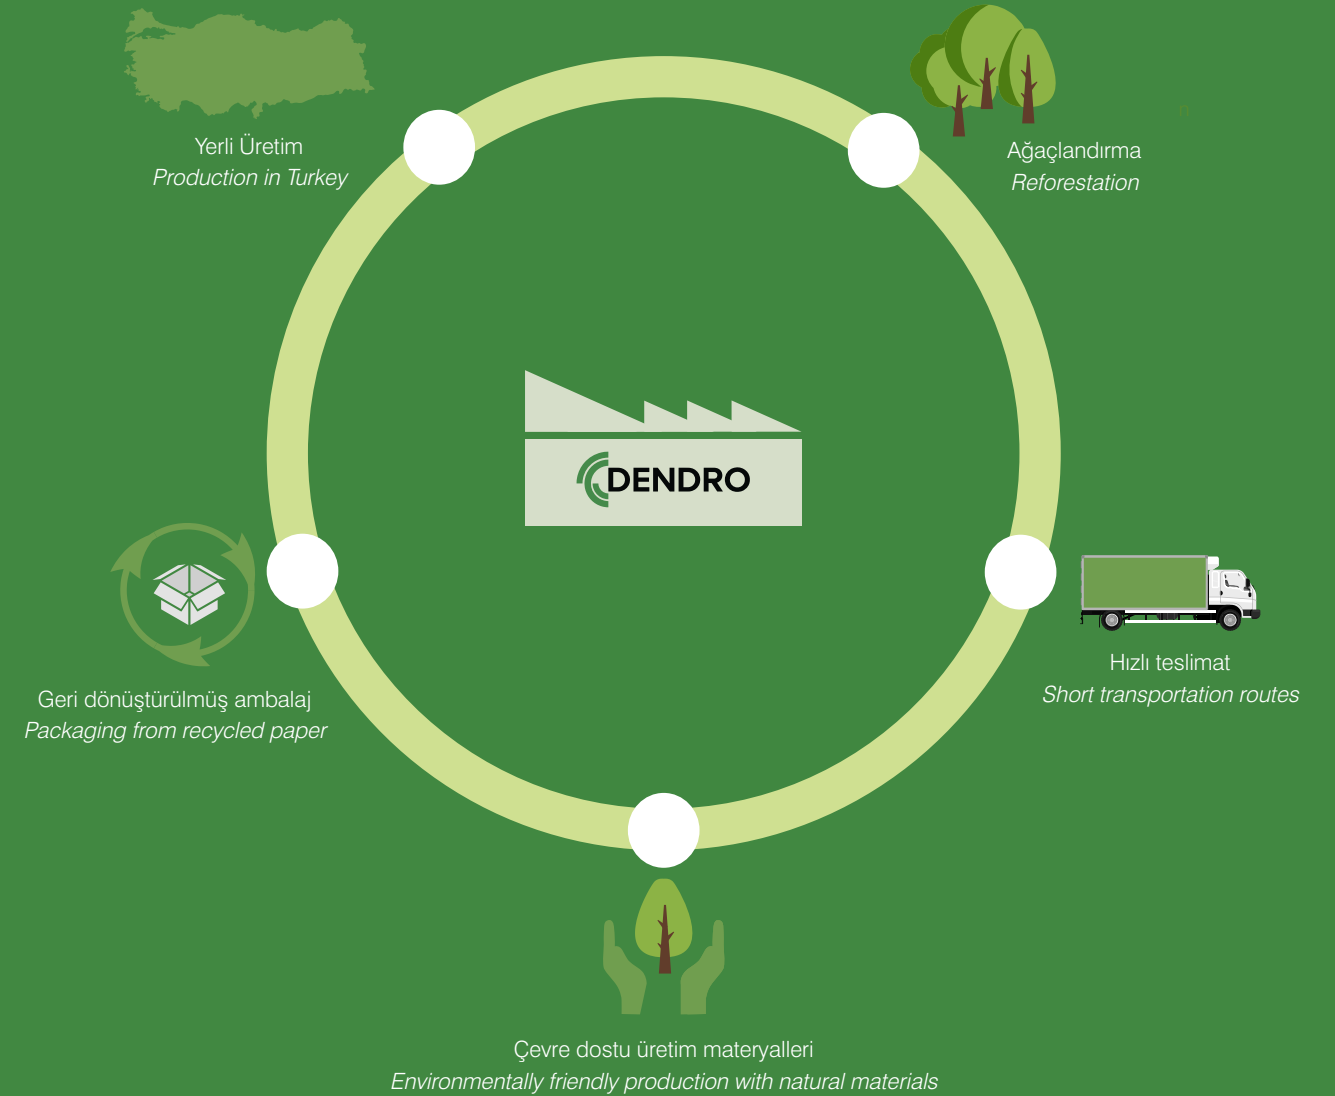

- CE işareti ürünün Avrupa Birliği Yeni Yaklaşım Direktiflerine ve Avrupa Standartlarına uygun olarak tasarlanıp, üretildiğini simgeler.
- *The CE mark symbolizes that the product has been designed and produced in accordance with the European Union New Approach Directives and European Standards.*

- Real Wood; Avrupa Parke Endüstrisi Federasyonunun bir girişimidir. FEP'in ana hedeflerinden biri, gerçek ahşabın ekoloji üzerindeki üstün faydalarını iletmek ve sürdürülebilirliğe katkıda bulunmaktır. Bu amaçla, gerçek ahşap zeminleri diğer zemin kaplama çözümlerinden ayırmak için bir ürün etiketi geliştirmiştir. Dendro bu girişimin bir üyesi ve Real Wood etiket sahibidir.
- *Real Wood is an initiative of the European Parquet Industry Federation. One of the main goals of FEP is to communicate the outstanding benefits of real wood on ecology and contribute to sustainability. To this end, it has developed a product label to distinguish real wood floors from other flooring solutions. Dendro is a member of this initiative and owns the Real Wood label.*