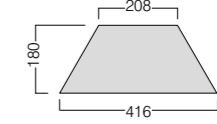

Nature Collection

Cascade

Modül / Module (mm)

Kalınlık / Thickness (mm)

Uygulama Planı / Installation Plan

D14

Meşe, mat cilalı, fırçalı, derzli, yerden ısıtmaya uygun
Oak, matt lacquered, brushed, bevelled, underfloor heating