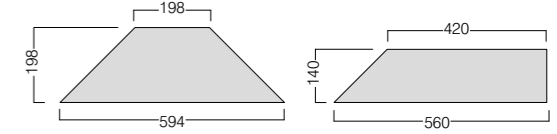

D35

Meşe, yağlı, fırçalı, derzli, yerden ısıtmaya uygun
Oak, oiled, brushed, bevelled, underfloor heating

Castle Collection

Cesta

Modül / Module (mm)

Kalınlık / Thickness (mm)

Uygulama Planı / Installation Plan