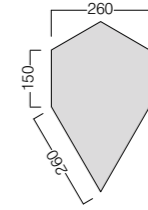

D11

Meşe, mat cilalı, fırçalı, derzli, yerden ısıtmaya uygun
Oak, matt lacquered, brushed, bevelled, underfloor heating

Nature Collection

Leaf

Modül / Module (mm)

Kalınlık / Thickness (mm)

Uygulama Planı / Installation Plan