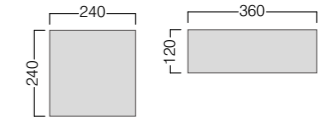

Uygulama Planı / Installation Plan

D27

Meşe, mat cilalı, fırçalı, derzli, yerden ısıtmaya uygun
Oak, matt lacquered, brushed, bevelled, underfloor heating

Mosaic Collection

Oceanos

Modül / Module (mm)

Kalınlık / Thickness (mm)