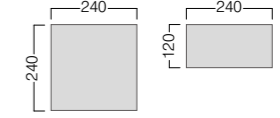

Uygulama Planı / Installation Plan

D75

Meşe, mat cilalı, fırçalı, derzli, yerden ısıtmaya uygun
Oak, matt lacquered, brushed, bevelled, underfloor heating

Mosaic Collection

Antope

Modül / Module (mm)

Kalınlık / Thickness (mm)