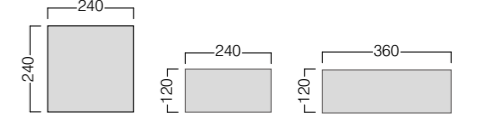

D45

Meşe, yağlı, fırçalı, derzli, yerden ısıtmaya uygun
Oak, oiled, brushed, bevelled, underfloor heating

Mosaic Collection

Misis

Modül / Module (mm)

Kalınlık / Thickness (mm)

Uygulama Planı / Installation Plan