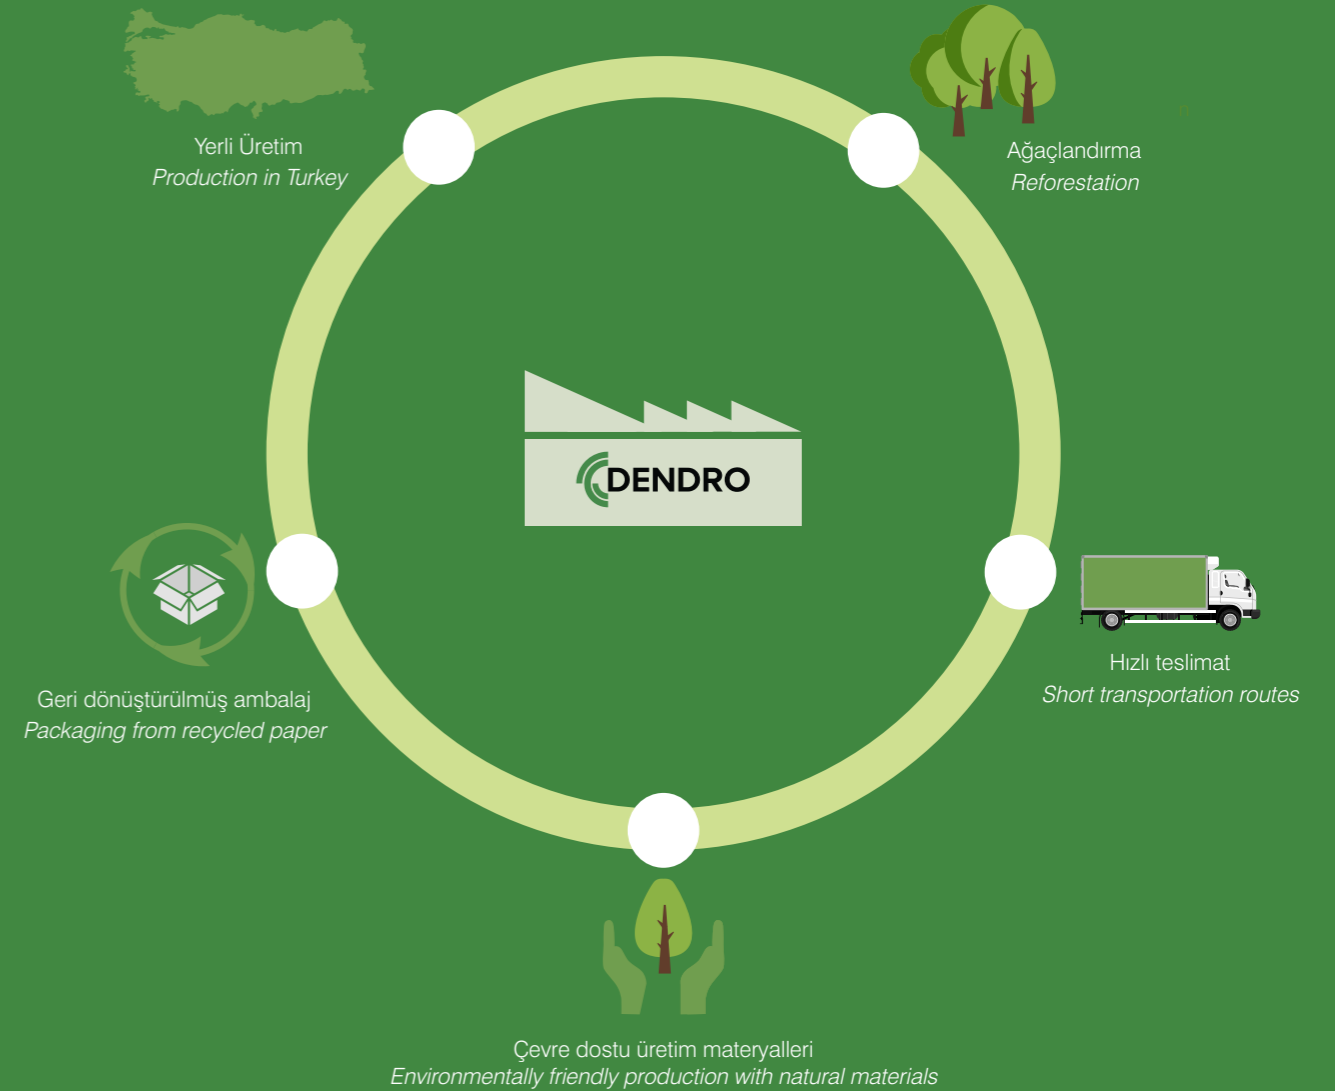

- CE işareti ürünün Avrupa Birliği Yeni Yaklaşım Direktiflerine ve Avrupa Standartlarına uygun olarak tasarlanıp, üretildiğini simgeler.
- The CE mark symbolizes that the product has been designed and produced in accordance with the European Union New Approach Directives and European Standards.

- Real Wood; Avrupa Parke Endüstrisi Federasyonunun bir girişimidir. FEP'in ana hedeflerinden biri, gerçek ahşabın ekoloji üzerindeki üstün faydalarını iletme ve sürdürülebilirliğe katkıda bulunmaktır. Bu amaçla, gerçek ahşap zeminleri diğer zemin kaplama çözümlerinden ayırmak için bir ürün etiketi geliştirmiştir. Dendro bu girişimin bir üyesi ve Real Wood etiket sahibidir.
- Real Wood is an initiative of the European Parquet Industry Federation. One of the main goals of FEP is to communicate the outstanding benefits of real wood on ecology and contribute to sustainability. To this end, it has developed a product label to distinguish real wood floors from other flooring solutions. Dendro is a member of this initiative and owns the Real Wood label.