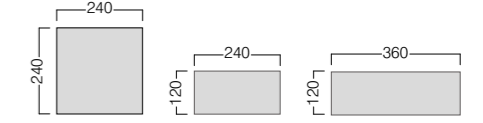

Zeugma

Mosaic Collection

Modül / Module (mm)