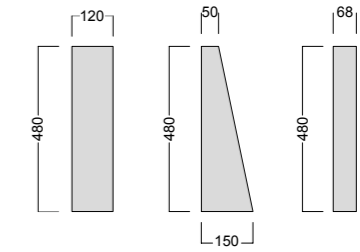

Nature Collection

Bamboo

Modül / Module (mm)

Kalınlık / Thickness (mm)

Uygulama Planı / Installation Plan

D83

Meşe, mat cilalı, fırçalı, derzli, yerden ısıtmaya uygun
Oak, matt lacquered, brushed, bevelled, underfloor heating