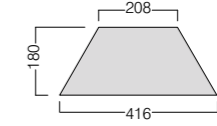

D53

Meşe, cilalı, fırçalı, derzli, yerden ısıtmaya uygun
Oak, lacquered, brushed, bevel, underfloor heating

Triangle

Castle Collection

Modül / Module (mm)

Kalınlık / Thickness (mm)

Uygulama Planı / Installation Plan