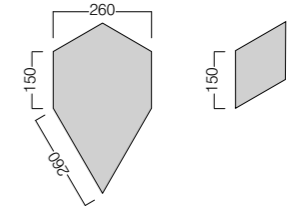

D58

Meşe, mat cilalı, fırçalı, derzli, yerden ısıtmaya uygun
Oak, matt lacquered, brushed, bevel, underfloor heating

NATURE

PATTERN COLLECTION

Nature Collection

Fiore

Modül / Module (mm)

Kalınlık / Thickness (mm)