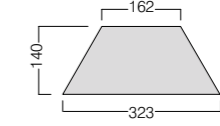

D79

Meşe, mat cilalı, fırçalı, derzli, yerden ısıtmaya uygun
Oak, matt lacquered, brushed, bevel, underfloor heating

Castle Collection

Honey

Modül / Module (mm)

Kalınlık / Thickness (mm)

Uygulama Planı / Installation Plan