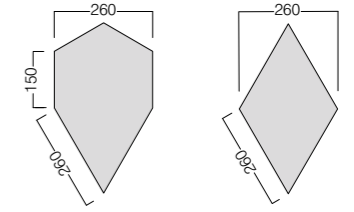

D61

Meşe, mat cilalı, fırçalı, derzli, yerden ısıtmaya uygun
Oak, matt lacquered, brushed, bevel, underfloor heating

Nature Collection

Heart

Modül / Module (mm)

Kalınlık / Thickness (mm)

Uygulama Planı / Installation Plan