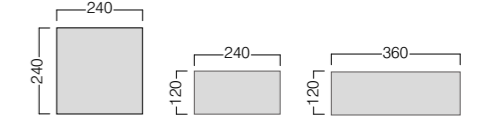

Mosaic Collection

Apsis

Modül / Module (mm)