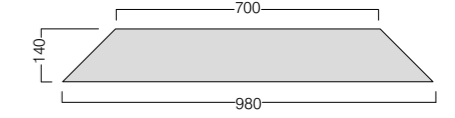

D18

Meşe, yağlı, fırçalı, derzli, yerden ısıtmaya uygun
Oak, oiled, brushed, bevelled, underfloor heating

Castle Collection

Zilkale

Modül / Module (mm)

Kalınlık / Thickness (mm)

Uygulama Planı / Installation Plan