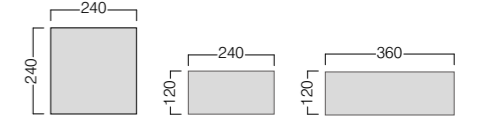

D511

Meşe, mat cilalı, fırçalı, derzli, yerden ısıtmaya uygun
Oak, matt lacquered, brushed, bevelled, underfloor heating

Mosaic Collection

Komesis

Modül / Module (mm)

Kalınlık / Thickness (mm)

Uygulama Planı / Installation Plan