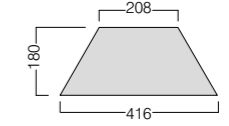

D46

Meşe, mat cilalı, fırçalı, derzli, yerden ısıtmaya uygun
Oak, matt lacquered, brushed, bevelled, underfloor heating

Nature Collection

Seashell

Modül / Module (mm)

Kalınlık / Thickness (mm)

Uygulama Planı / Installation Plan