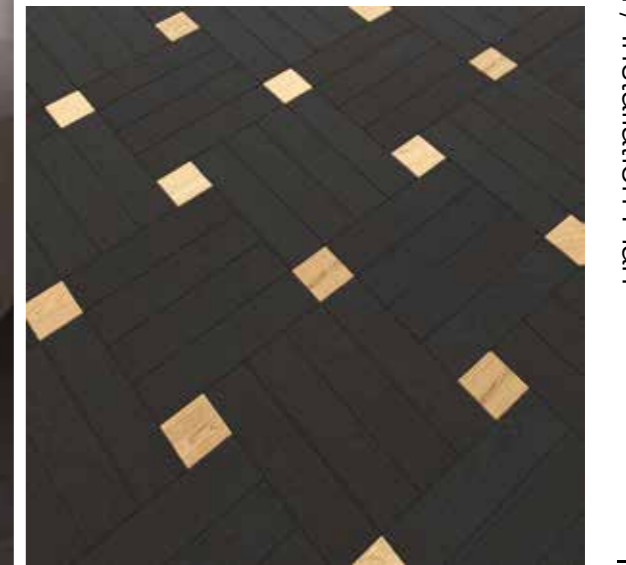

Kalınlık / Thickness (mm)

Uygulama Planı / Installation Plan

D18

Meşe, yağlı, fırçalı, derzli, yerden ısıtmaya uygun
Oak, oiled, brushed, bevel, underfloor heating

D31

Meşe, mat cilalı, fırçalı, derzli, yerden ısıtmaya uygun
Oak, matt lacquered, brushed, bevel, underfloor heating