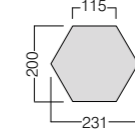

Nature Collection

Comb

Modül / Module (mm)